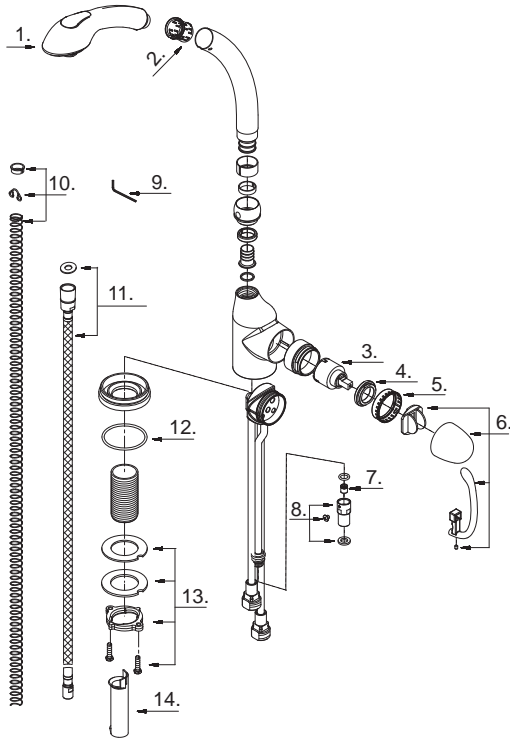

D456720

Pull-Out Kitchen Faucet

Robinet de cuisine avec douchette rétractable

Grifo de cocina con rociador retractable

D456720 (VA)

Illustrated Parts List
Liste de pièces illustrée
Lista ilustrada de partes

Replacement parts, call :
Les pièces de rechange, appelez :
Partes de reemplazo, llame :
1-888-328-2383
WWW.DANZE.COM

Model #	Finishes	Fini	Acabado
D456720	Chrome	Chrome	Cromo
D456720RB	Oil Rub Bronze	Bronze poncé à l'huile	Bronce lustrado al aceite
D456720SS	Stainless Steel	Acier inoxydable	Acero inoxidable

Part Name	Nom de la pièce	Nombre de Partie	Part # # de pièce # de Parte
1 ^o Spray Head w/Check Valve	Tête de douchette avec clapet de non-retour	Cabeza del rociador con válvula de control	A523047N
2. Hose Guide	Guide de boyau	Guía de la manguera	A126029KP
3. Ceramic Disc Cartridge	Cartouche à disque en céramique	Cartucho de disco cerámico	A507348N
4. Lock Nut	Écrou de blocage	Contratuercia	A104234
5. Clip	Collier	Seguro	A012202KP
6 ^o Metal Handle Assembly	Assemblage de manette en métal	Ensamblaje de manija metálicas	A603685
7. Check Valve	Clapet de non-retour	Válvula de control	A519204N
8. Hose Adapter Assembly	Assemblage d'adaptateur de boyau	Ensamblaje del adaptador de manguera	A66D200N
9. Hex Wrench (H2 * 17 mm L * 49 mm L)	Clé hexagonale (H2 * 17 mm L * 49 mm L)	Llave hexagonal (H2 * 17 mm L * 49 mm L)	A031003
10. Spring Kit	Ensemble de ressort	Juego de resortes	A603017
11 ^o Spray Hose	Boyau de douchette	Manguera del rociador	A512101N
12. O-Ring (Ø1-7/8" ID * Ø2-1/16" OD)	Joint torique (Ø1-7/8 po ID * Ø2-1/16 po OD)	Empaque circulaire (Ø1-7/8 pulg. ID * Ø2-1/16 pulg. OD)	A004627
13. Mounting Hardware Assembly	Assemblage du matériel de fixation	Ensamblaje de ferreteria de montaje	A603171
14. Sleeve	Manchon	Manga	A227001