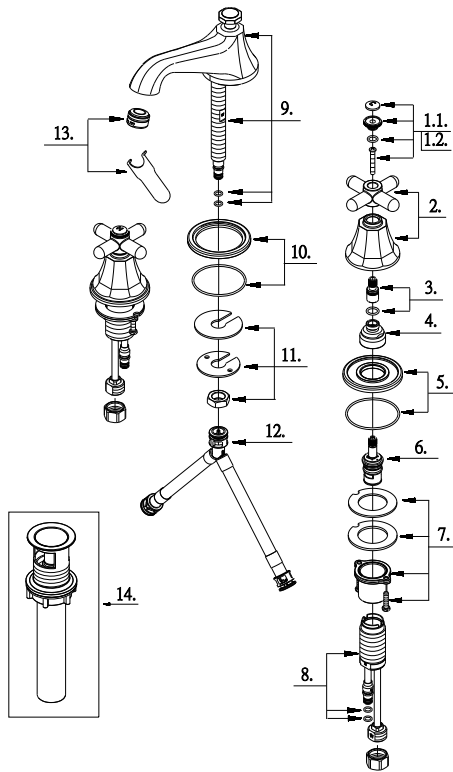

### Lista ilustrada de partes

Replacement parts, call :  
 Les pièces de rechange, appelez :  
 Partes de reemplazo, llame :  
**1-888-328-2383**  
**WWW.DANZE.COM**

D304066

### Two Handle Lavatory Faucet

### Robinet de lavabo à deux manettes

### Grifo para lavabo con dos manijas

Model #	Finishes	Fini	Acabado
D304066	Chrome	Chrome	Cromo
D304066BN	Brushed Nickel	Nickel brossé	Níquel cepillado

D304066 (V4)

Part Name	Nom de la pièce	Nombre de Partie	Part # # de pièce # de Parte
1.1 <sup>o</sup> . Handle Cap - Cold	Capuchon de la manette - froid	Tapón- agua fría	A603372C
1.2 <sup>o</sup> . Handle Cap - Hot	Capuchon de la manette - chaud	Tapón- agua caliente	A603372H
2 <sup>o</sup> . Metal Handle Assembly	Assemblage de manette en métal	Ensamblaje de manija metálicas	A602269
3. Handle Extensions	Rallonges de manette	Extensiones de la manija	A603374
4. Lock Nut	Écrou de blocage	Contratuercas	A016026
5 <sup>o</sup> . Handle Trim Ring	Garniture circulaire de manette	Capuchón ornamental de la manija	A607089
6. Ceramic Disc Cartridge - Hot	Cartouche à disque en céramique - chaud	Cartucho de disco cerámico - caliente	A507071W
7. Mounting Hardware Assembly	Assemblage du matériel de fixation	Ensamblaje de ferretería de montaje	A66D656
8. Handle Valve Body	Corps de robinet (manette)	Válvula de la manija	A661002W
9 <sup>o</sup> . Spout Assembly	Assemblage du bec	Ensamblaje del vertedor	A606448W
10 <sup>o</sup> . Spout Trim Ring	Garniture circulaire de	Anillo ornamental del bec grifo	A607219
11. Mounting Hardware Assembly	Assemblage du matériel de fixation	Ensamblaje de ferretería de montaje	A603233
12. Supply Hose	Tuyau d'alimentation d'eau	Tubo de suministro de agua	A135141N
13 <sup>o</sup> . Aerator & Wrench	Brise-jet et clé	Aireador y llave	A613110N-54
14 <sup>o</sup> . Touch Down Drain	Goulotte de vidange	Ensamblaje de desagüe	A505219-P