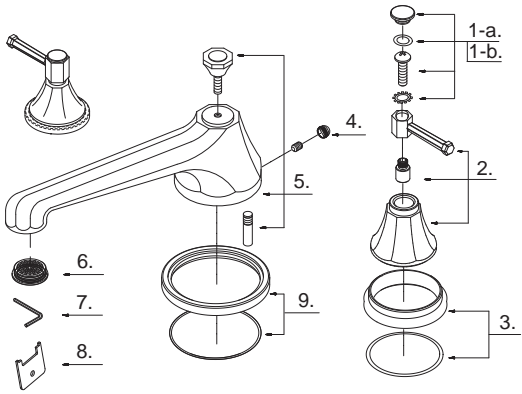

Illustrated Parts List

Liste de pièces illustrée

Lista ilustrada de partes

Replacement parts, call :
Les pièces de rechange, appelez :
Partes de reemplazo, llame :

1-888-328-2383
WWW.DANZE.COM

D304668T

Model #	Finishes	Fini	Acabado
D304668T	Chrome	Chrome	Cromo
D304668BNT	Brushed Nickel	Nickel brossé	Níquel cepillado

Roman Tub Faucet Trim Kit

Ensemble de garniture pour bain romain

Kit de componentes exteriores para bañera romana

D304668T (VA)

Part Name	Nom de la pièce	Nombre de Partie	Part # # de pièce # de Parte
1-a [°] . Handle Cap - Cold	Capuchon de la manette - froid	Tapón - agua fría	A603499C
1-b [°] . Handle Cap - Hot	Capuchon de la manette - chaud	Tapón - agua caliente	A603499H
2 [°] . Metal Handle Assembly	Assemblage de manette en métal	Ensamblaje de manija metálicas	A602098
3 [°] . Handle Trim Ring	Garniture circulaire de manette	Capuchón ornamental de la manija	A607962
4 [°] . Spout Insert & Screw	Pièce rapportée de bec et vis	Ensamblaje de vertedor y tornillo	A603288
5 [°] . Spout Assembly	Assemblage du bec	Ensamblaje de vertedor	A606098
6. Aerator	Brise-jet	Aireador	A603582
7. Hex Wrench (H4 * 20 mm L * 70 mm L)	Clé hexagonale (H4 * 20 mm L * 70 mm L)	Llave hexagonal (H4 * 20 mm L * 70 mm L)	A031011
8. Aerator Wrench	Clé pour brise-jet	Llave para aireador	A031214NI
9. Spout Trim Ring	Garniture circulaire de bec	Anillo ornamental del grifo	A607221