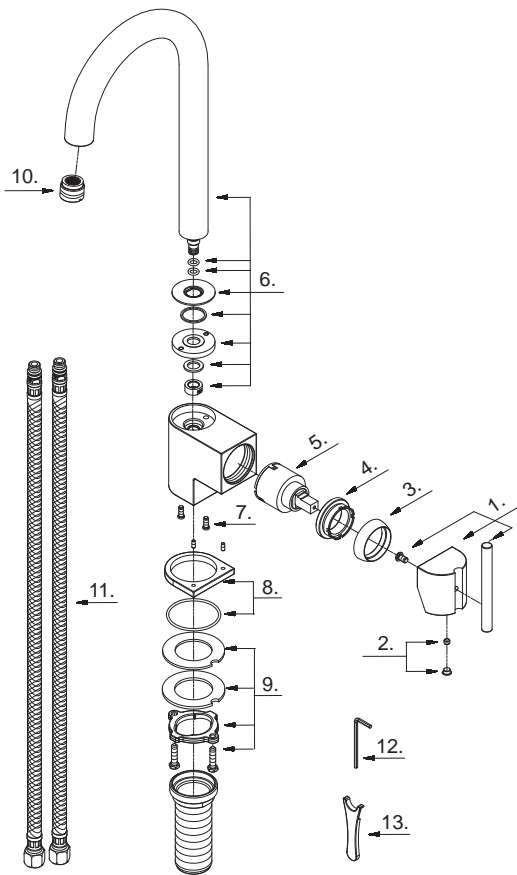

Danze®

D151542

Single Handle Bar Faucet
Robinet pour bar à une manette
Grifo de bar con una manija

D151542 (VA)

Illustrated Parts List

Liste de pièces illustrée

Lista ilustrada de partes

Replacement parts, call :
 Les pièces de rechange, appelez :
 Partes de reemplazo, llame :

1-888-328-2383
WWW.DANZE.COM

Model #	Finishes	Fini	Acabado
D151542	Chrome	Chrome	Cromo
D151542SS	Stainless Steel	Acier inoxydable	Acero inoxidable

Part Name	Nom de la pièce	Nombre de Partie	Part # # de pièce # de Parte
1 . Metal Handle Assembly	Assemblage de manette en métal	Ensamblaje de manija metálicas	A602123
2 . Handle Insert & Screw	Pièce rapportée pour manettes et vis	Tapa de manijas y tornillo	A603595
3 . Trim Cap	Capuchon de garniture	Tapa ornamental	A103262
4 . Lock Nut	Écrou de blocage	Contratuercas	A104002
5 . Ceramic Disc Cartridge	Cartouche à disque en céramique	Cartucho de disco cerámico	A507348N
6 . Spout Assembly	Assemblage du bec	Ensamblaje de vertedor	A606054W
7 . Screw (M4 * 12 mm L)	Vis (M4 * 12 mm L)	Tornillo (M4 * 12 mm L)	A008774
8 . Trim Ring	Garniture circulaire	Argolla ornamental	A607447
9 . Mounting Hardware Assembly	Assemblage du matériel de fixation	Ensamblaje de ferreteria de montaje	A603171
10 . Aerator	Brise-jet	Aireador	A500901N
11 . Supply Hose	Tuyau d'alimentation d'eau	Tubo de suministro de agua	A105652W
12 . Hex Wrench (H2.5 * 19 mm L * 53 mm L)	Clé hexagonale (H2.5 * 19 mm L * 53 mm L)	Llave hexagonal (H2.5 * 19 mm L * 53 mm L)	A031000
13 . Aerator Wrench	Clé pour brise-jet	Llave para aireador	A031025