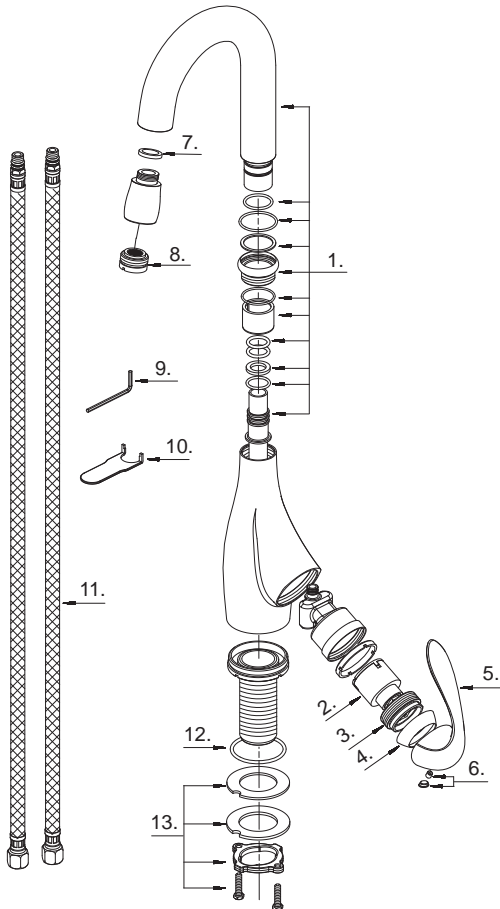

Illustrated Parts List

Liste de pièces illustrée

Lista ilustrada de partes

Replacement parts, call :
Les pièces de rechange, appelez :
Partes de reemplazo, llame :

1-888-328-2383
WWW.DANZE.COM

D151546

Single Handle Bar Faucet

Robinet pour bar à une manette

Grifo de bar con una manija

Model #	Finishes	Fini	Acabado
D151546	Chrome	Chrome	Cromo
D151546SS	Stainless Steel	Acier inoxydable	Acero inoxidable

Part Name	Nom de la pièce	Nombre de Partie	Part # # de pièce # de Parte
1. Spout Assembly	Assemblage du bec	Ensamblaje de vertedor	A606357W
2. Ceramic Disc Cartridge	Cartouche à disque en céramique	Cartucho de disco cerámico	A507348N
3. Lock Nut	Écrou de blocage	Contratuerca	A104270
4. Trim Cap	Capuchon de garniture	Tapa ornamental	A103302
5. Metal Handle	Manette en métal	Manija metálicas	A029648
6. Handle Insert & Screw	Pièce rapportée pour manettes et vis	Tapa de manijas y tornillo	A603383KP
7. Seal	Rondelle étanche	Sello	A010707N
8. Aerator	Brise-jet	Aireador	A500918N
9. Hex Wrench (H2.5 * 19 mm L)	Clé hexagonale (H2.5 * 19 mm L * 53 mm L)	Llave hexagonal (H2.5 * 19 mm L * 53 mm L)	A031000
10. Aerator Wrench	Clé pour brise-jet	Llave para aireador	A031024
11. Supply Hose	Tuyau d'alimentation d'eau	Tubo de suministro de agua	A105652W
12. O-Ring (Ø1-11/16" ID * Ø1-7/8" OD)	Joint torique (Ø1-11/16 po ID * Ø1-7/8 po OD)	Empaque circular (Ø1-11/16 pulg. ID * Ø1-7/8 pulg. OD)	A004077N
13. Mounting Hardware Assembly	Assemblage du matériel de fixation	Ensamblaje de ferreteria de montaje	A603171