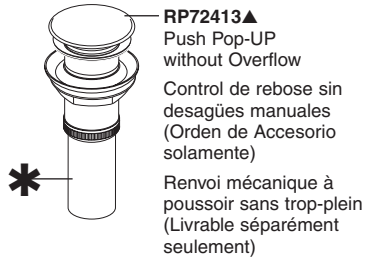

**RP46885**  
Flexible Inlet Lines (2)  
Lineas flexibles de entrada (2)  
Lignes d'admission flexible (2)

**RP70938**  
Battery Box  
Caja de la Batería  
Boîtier de piles

**RP60911**  
Clip  
Presilla  
Agrafe

**RP70937**  
EPV Assembly  
Ensamble EPV  
Répartiteur  
électronique

**RP42699**  
Screws & Anchors  
Tornillos y Anclas  
Vis et ancrages

**RP23946**  
Gasket  
Empaque  
Joint

**RP13938**  
O-Rings  
Anillos "O"  
Joints Torique

**RP47766**  
Screens (2)  
Filtros/coladores (2)  
Filtres métalliques (2)

**RP70694**  
Bracket and Nut  
Soporte y la Tuerca  
Support and l'écrou

**RP60924**  
Wrench  
Llave  
Clé

**Drain is not included.  
Must order separately.**