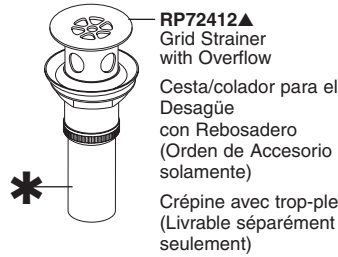

**RP46885**  
Flexible Inlet Lines (2)  
Lineas flexibles de entrada (2)  
Lignes d'admission flexible (2)

**RP70938**  
Battery Box  
Caja de la Batería  
Boîtier de piles

**RP60911**  
Clip  
Presilla  
Agrafe

**RP70937**  
EPV Assembly  
Ensamble EPV  
Répartiteur  
électronique

**RP42699**  
Screws & Anchors  
Tornillos y Anclas  
Vis et ancrages

**RP23946**  
Gasket  
Empaque  
Joint

**RP13938**  
O-Rings  
Anillos "O"  
Joints Torique

**RP47766**  
Screens (2)  
Filtros/coladores (2)  
Filtres métalliques (2)

**RP70694**  
Bracket and Nut  
Soporte y la Tuerca  
Support and l'écrou

**RP60924**  
Wrench  
Llave  
Clé

**Drain is not included.  
Must order separately.**