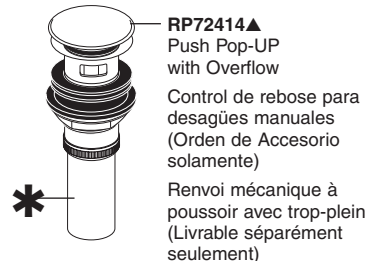

**RP46885**  
Flexible Inlet Lines (2)  
Lineas flexibles de entrada (2)  
Lignes d'admission flexible (2)

**RP70938**  
Battery Box  
Caja de la Batería  
Boîtier de piles

**RP60911**  
Clip  
Presilla  
Agrafe

**RP70937**  
EPV Assembly  
Ensamble EPV  
Répartiteur  
électronique

**RP42699**  
Screws & Anchors  
Tornillos y Anclas  
Vis et ancrages

**RP23946**  
Gasket  
Empaque  
Joint

**RP13938**  
O-Rings  
Anillos "O"  
Joints Torique

**RP47766**  
Screens (2)  
Filtros/coladores (2)  
Filtres métalliques (2)

**RP70694**  
Bracket and Nut  
Soporte y la Tuerca  
Support and l'écrou

**RP60924**  
Wrench  
Llave  
Clé

**Drain is not included.  
Must order separately.**