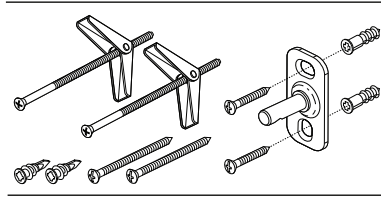

691060

Note: RP includes parts for 2 sides
Nota: El RP incluye piezas para ambos lados
Note : le kit RP inclut les pièces pour les 2 côtés

RP70592
Mounting Hardware
Herraje de Instalación
Pièces de montage

RP72970BL
Set Screws (2)
Tornillos de Ajuste (2)
Vis de calage (2)
Hex Keys (1)
Llaves Allen Hexagonales (1)
Clés hexagonales (1)