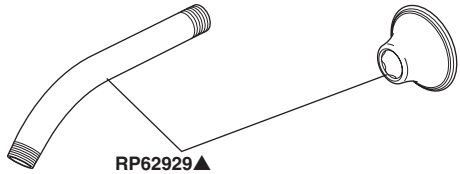

# T6005, T60205 & T60405 Models / Modelos / Modèles

**Model 87305▲**  
Showerhead  
Cabeza de Regadera  
pomme de douche

**RP62929▲**  
Shower Arm & Flange  
Brazo de Regadera y Pestaña  
Tuyau de pomme de douche et colerette

**RP74785**  
Available Extension Kit  
Kit de Extensión disponible  
Kit d'extension disponibles

**RP49089▲**  
Trim Ring  
Aro de accesorio  
Anneau décoratif

**RP62930▲**  
Escutcheon  
(Diag. Screw Holes)  
Chapetón  
(Huecos para los  
Tornillos Diagonales)  
Rosace  
(Trous de vis  
en diagonale)