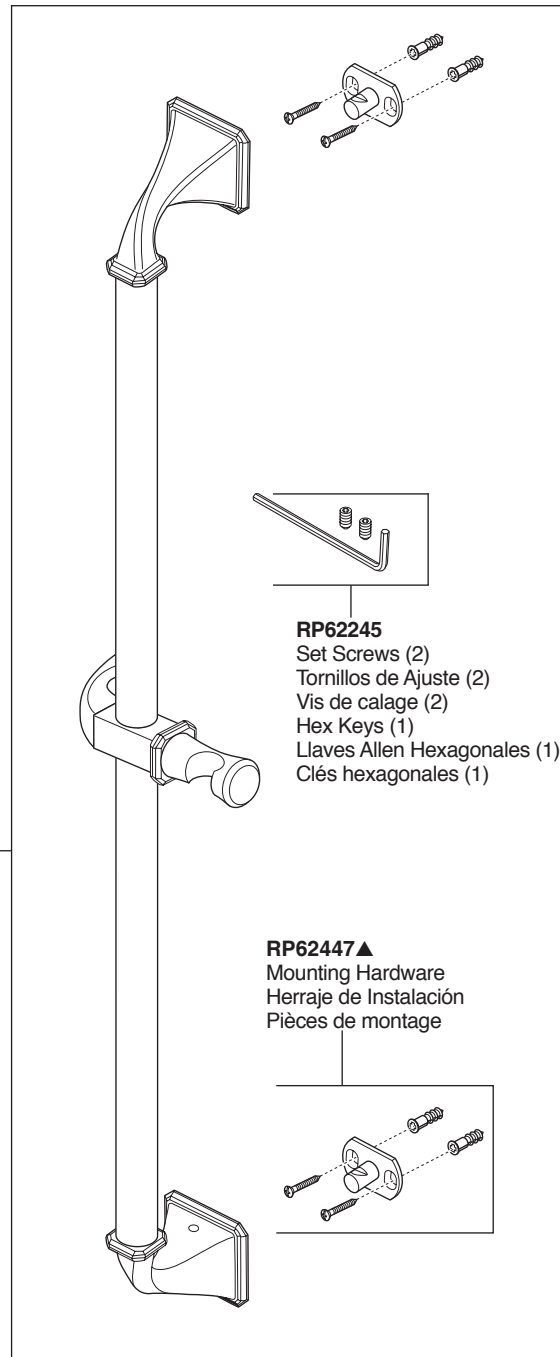

Model/Modelo/Modèle
 85730
 Series/Series/Seria
Virage®

RP62451▲
 Hand Held Shower
 Regadera de Mano
 Douche à main

RP62600▲
 Wall Outlet
 Codo de pared
 para el suministro
 Sortie de douche
 de mur

RP49645▲
 Hose & Gaskets
 Manguera con
 Empaques
 Tuyau avec joints

RP62601▲
 Slide Bar Assembly
 Ensamble De Barra
 De Diapositiva
 De Barre coulissante

▲Specify Finish / Especificque el Acabado / Précisez le Fini