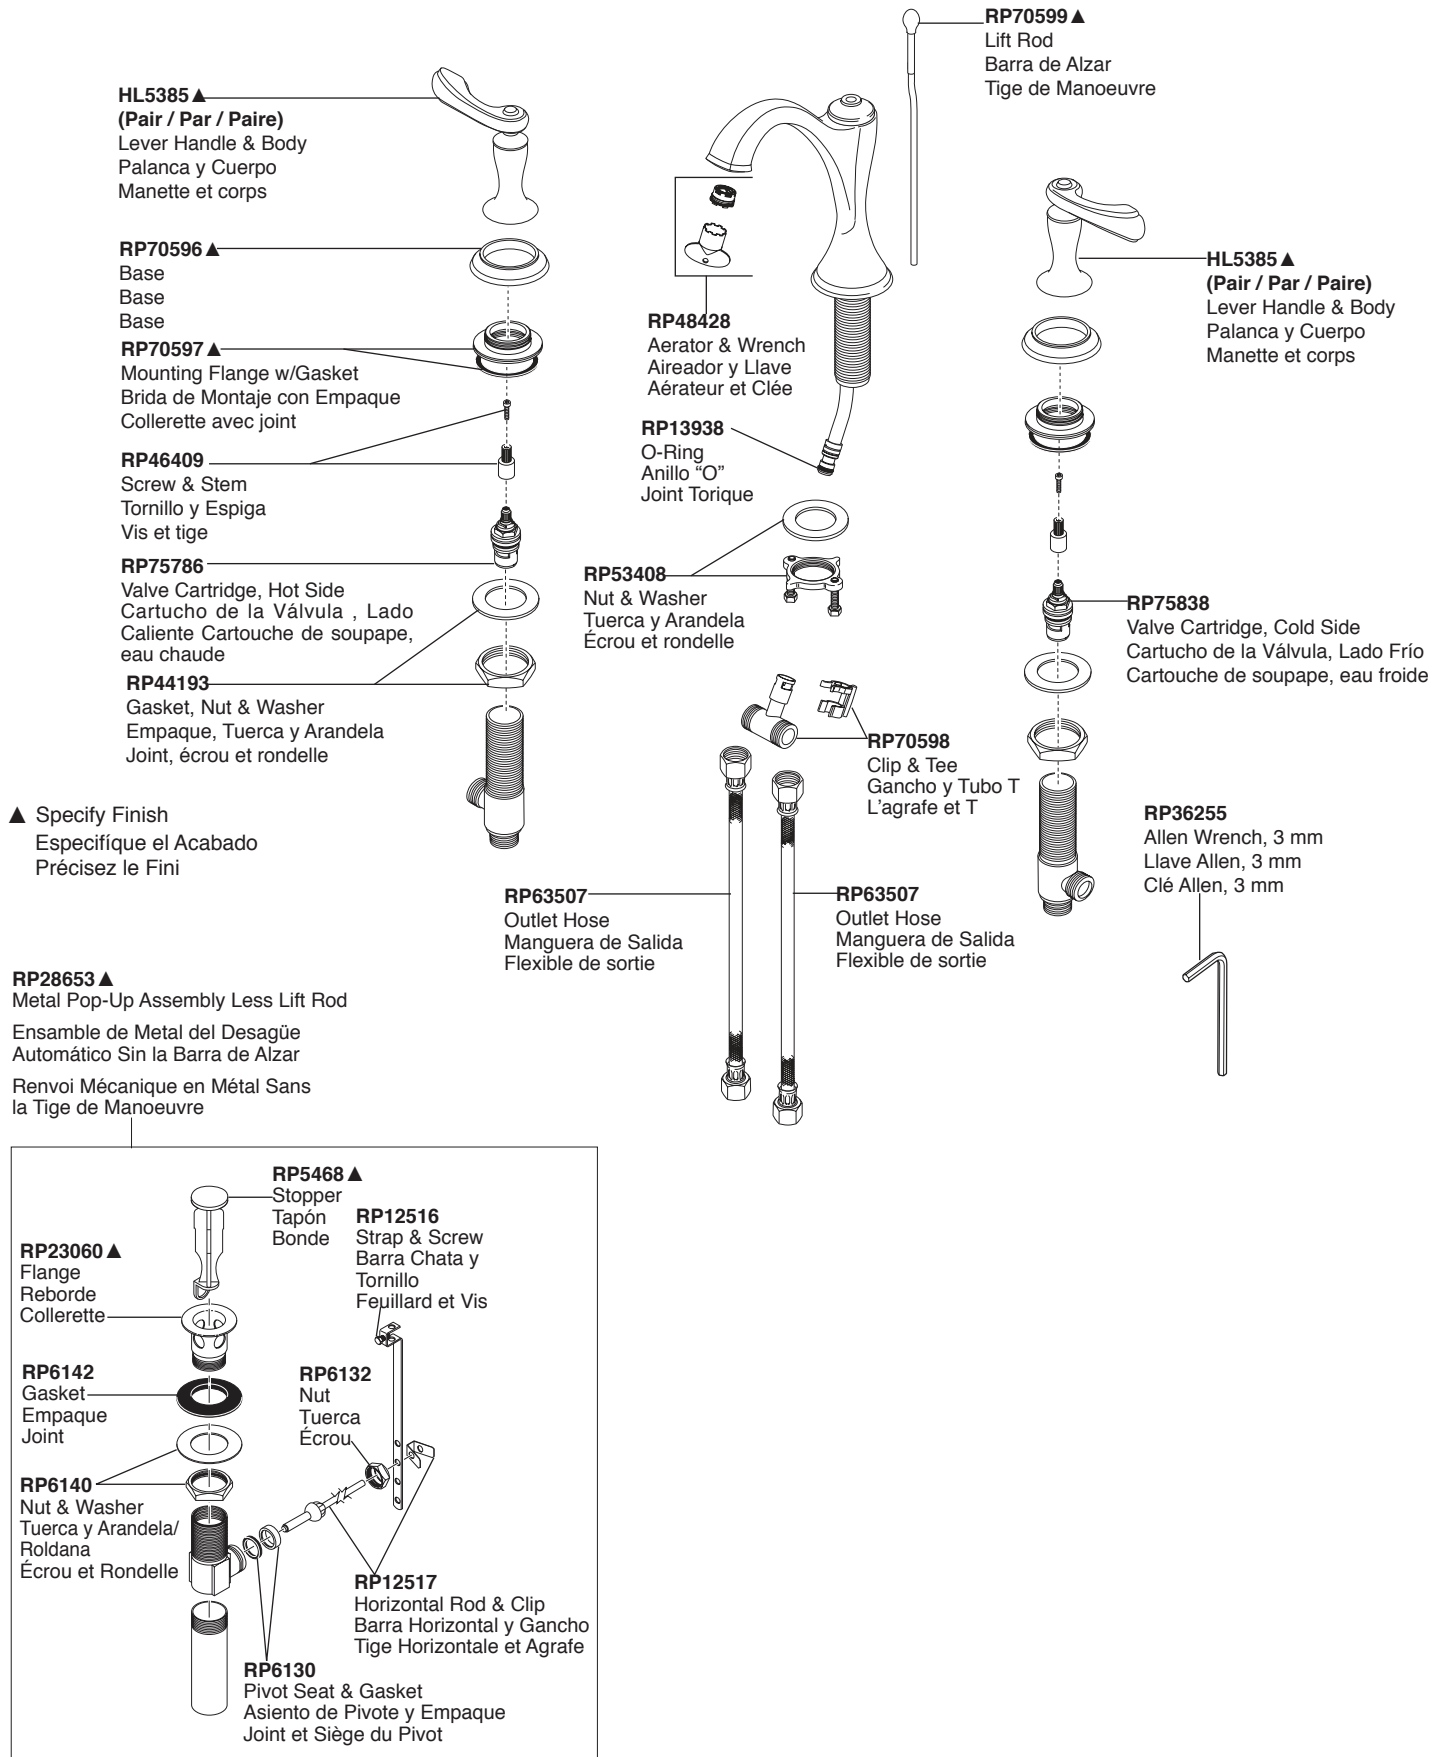

65385LF-LHP Models / Modelos / Modèles

65485LF-LHP Models / Modelos / Modèles

* Please Note: Must use plastic tailpiece (included) instead of metal tailpiece (included) when installing electronic lavatories.

* Por favor Nota: Se debe utilizar tubo de desagüe de plástico (incluido) en lugar de metal tubo de cola (incluido) al instalar lavabos electrónicos.

* S'il vous plaît Note: Vous devez utiliser corder en plastique (inclus) au lieu de métal corder (inclus) lors de l'installation lavabos électroniques.