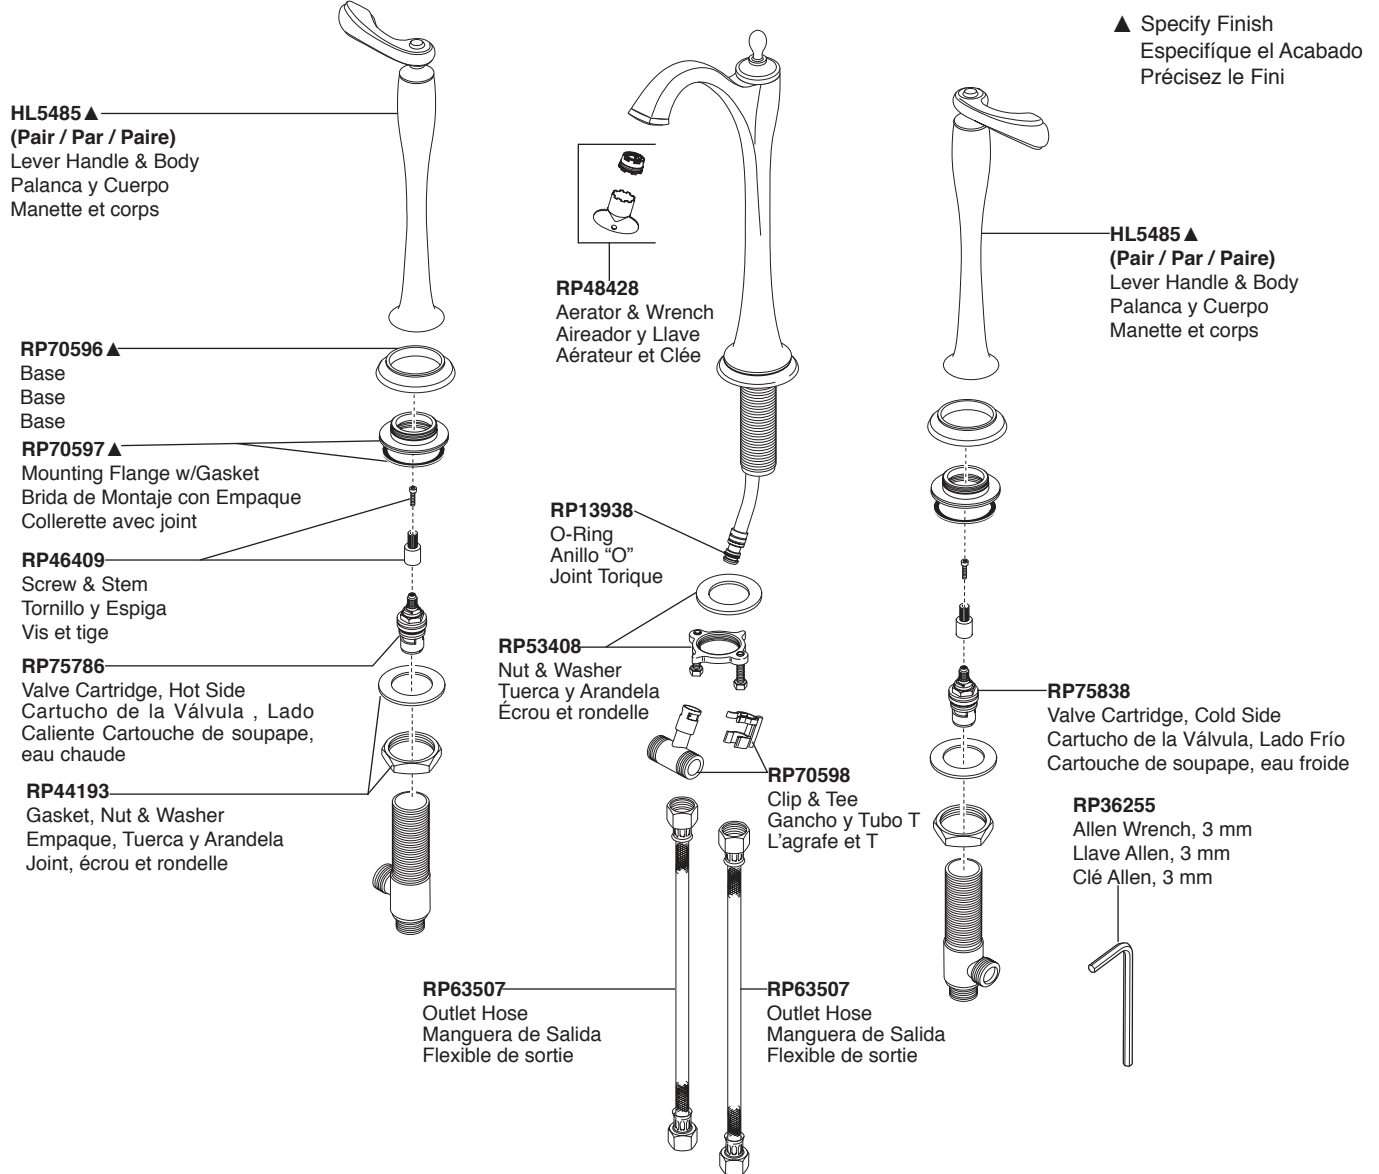

65385LF-LHP Models / Modelos / Modèles

65485LF-LHP Models / Modelos / Modèles

* Please Note: Must use plastic tailpiece (included) instead of metal tailpiece (included) when installing electronic lavatories.

* Por favor Nota: Se debe utilizar tubo de desagüe de plástico (incluido) en lugar de metal tubo de cola (incluido) al instalar lavabos electrónicos.

* S'il vous plaît Note: Vous devez utiliser corder en plastique (inclus) au lieu de métal corder (inclus) lors de l'installation lavabos électroniques.