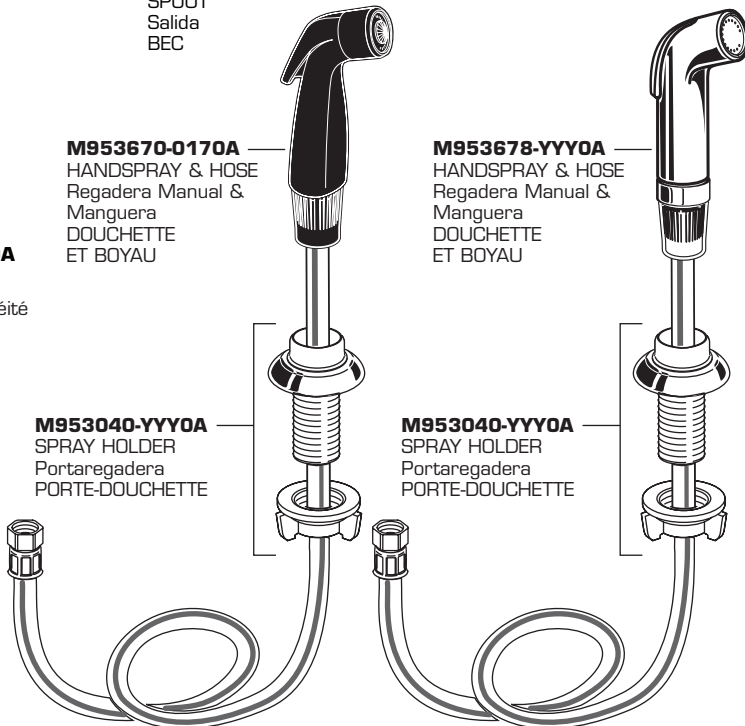

M923300-0070A
CAP RETAINER
Porta Cubierta
BAGUE de RETENUE

M901060-YYY0A
SPOUT
Salida
BEC

M922881-YYY0A
AERATOR, 1.5gpm/5.7L/min.
Aireador
AÉRATEUR

O66070-YYY0A
AERATOR, 2.2gpm/8.3L/min.
Aireador
AÉRATEUR

M960994-0070A
Seals
Sellos
Anneaux d'étanchéité

O42850-0070A
DIVERter
Desviador
INVERSEUR

O65800-0070A
ATTACHMENT NUT
Tuerca de Fijacion
ÉCROU DE FIXATION

O24220-0070A
SUPPLY NUT
Tuerca de Alimentacion
ÉCROU DE L'ALIMENTATION

M953670-0170A
HANDSPRAY & HOSE
Regadera Manual &
Manguera
DOUCHETTE
ET BOYAU

M953678-YYY0A
HANDSPRAY & HOSE
Regadera Manual &
Manguera
DOUCHETTE
ET BOYAU

M953040-YYY0A
SPRAY HOLDER
Portaregadera
PORTE-DOUCHETTE