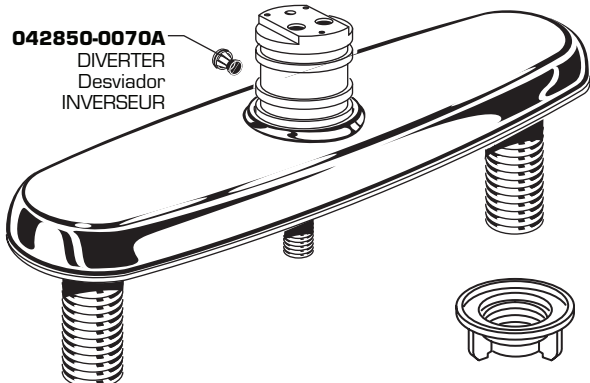

M923300-0070A
CAP RETAINER
Porta Cubierta
BAGUE de RETENUE

M901060-YYY0A
SPOUT
Salida
BEC

M922881-YYY0A
AERATOR, 1.5gpm/5.7L/min.
Aireador
AÉRATEUR

O66070-YYY0A
AERATOR, 2.2gpm/8.3L/min.
Aireador
AÉRATEUR

M960994-0070A
Seals
Sellos
Anneaux d'étanchéité

O42850-0070A
DIVERter
Desviador
INVERSEUR

O65800-0070A
ATTACHMENT NUT
Tuerca de Fijacion
ÉCROU DE FIXATION

O24220-0070A
SUPPLY NUT
Tuerca de Alimentacion
ÉCROU DE L'ALIMENTATION