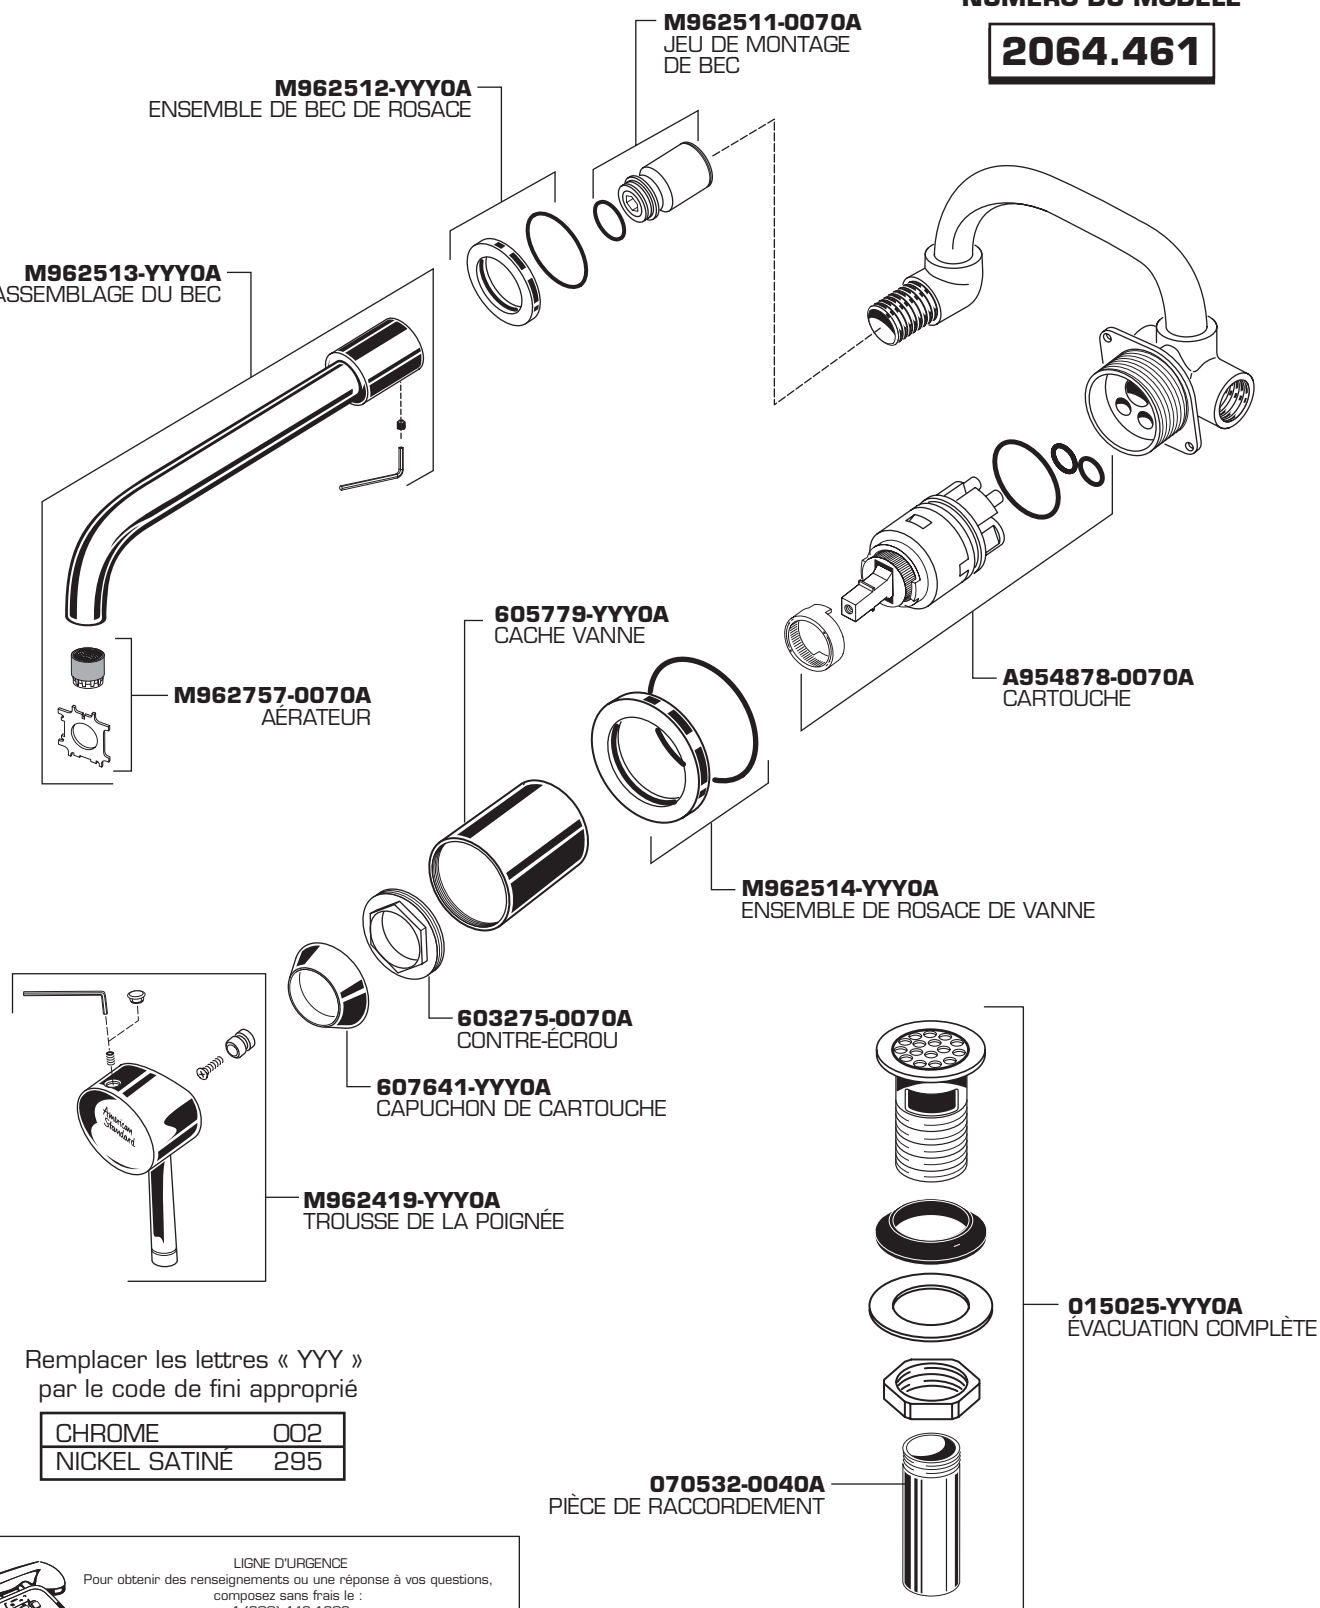

# SERIN™ POIGNÉE SIMPLE MONTAGE MURAL POUR LAVABO

NUMÉRO DU MODÈLE

**2064.461**

Remplacer les lettres « YYY »  
par le code de fini approprié

CHROME	002
NICKEL SATINÉ	295

LIGNE D'URGENCE  
Pour obtenir des renseignements ou une réponse à vos questions,  
composez sans frais le :  
1 (800) 442-1902  
En semaine : De 8 h à 18 h, HNE  
AU CANADA 1-800-387-0369 (TORONTO 1-905-306-1093)  
En semaine : De 8 h à 19 h, HNE  
AU MEXIQUE 01-800-839-1200