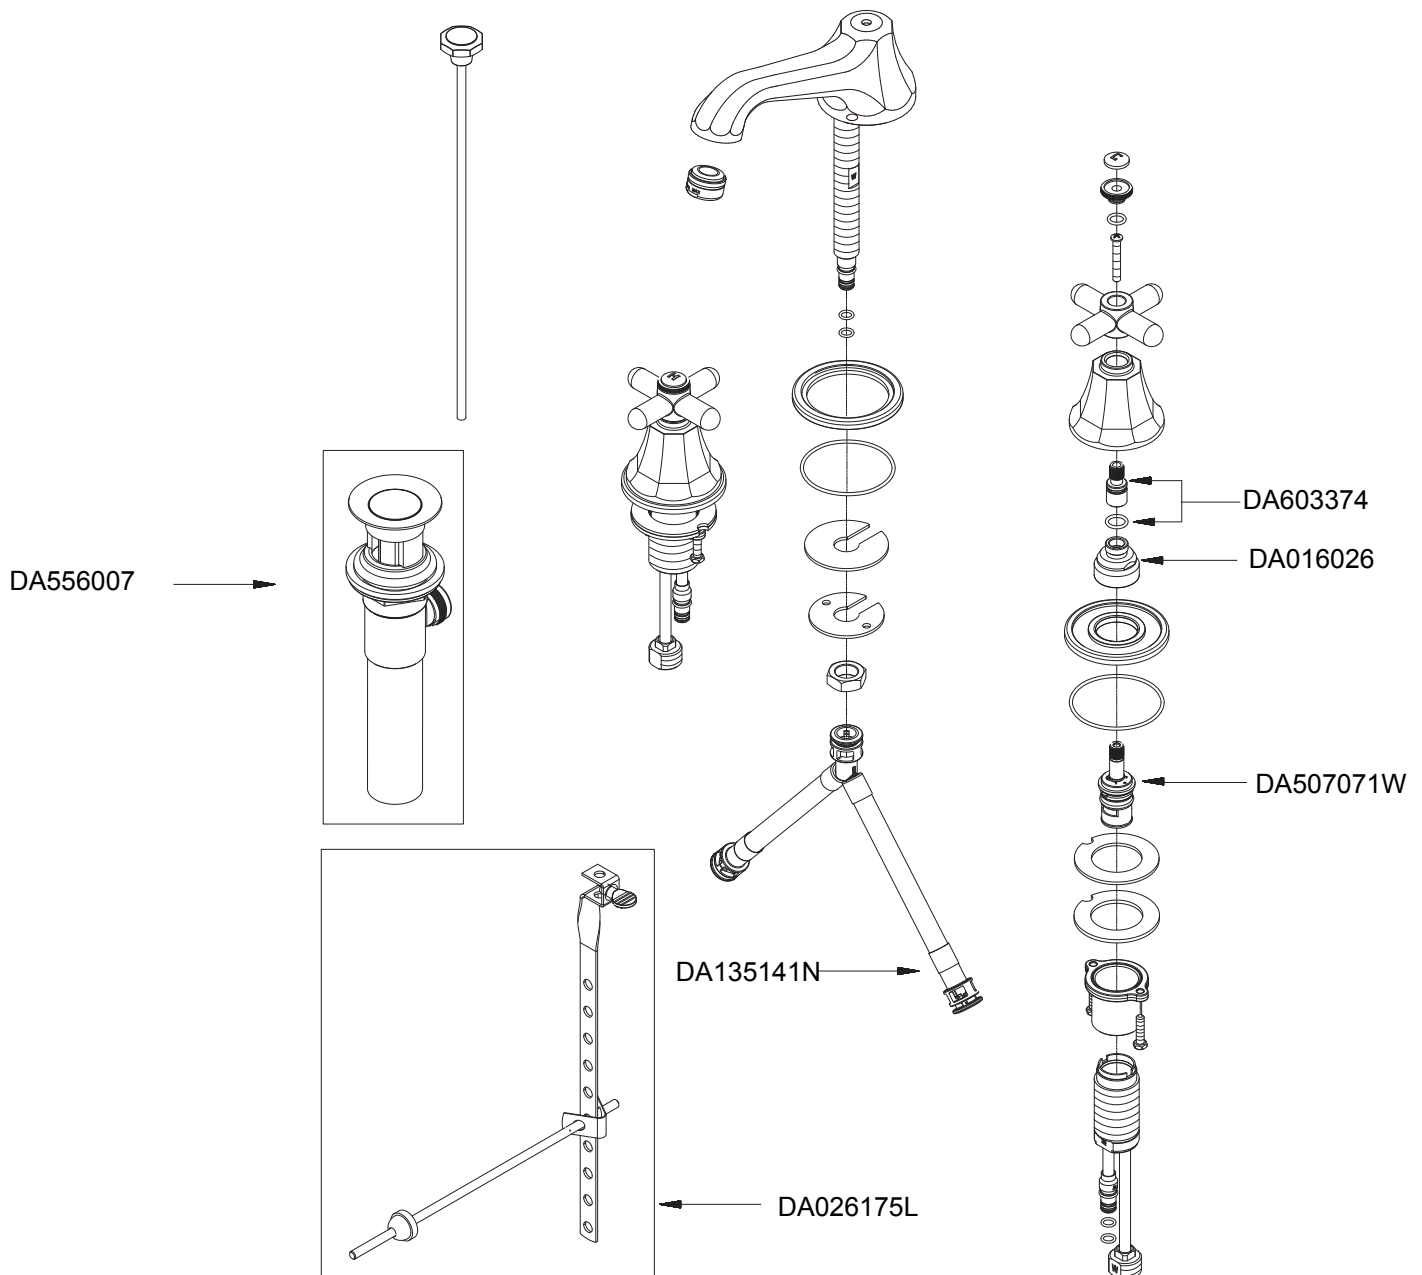

Illustrated Parts List
 Liste de pièces illustrée
 Lista ilustrada de partes

D304066

Two Handle Lavatory Faucet
 Robinet de lavabo à deux manettes
 Grifo para lavabo con dos manijas

Model #	Finishes	Fini	Acabado
D304066	Chrome	Chrome	Cromo
D304066BN	Brushed Nickel	Nickel brossé	Níquel cepillado