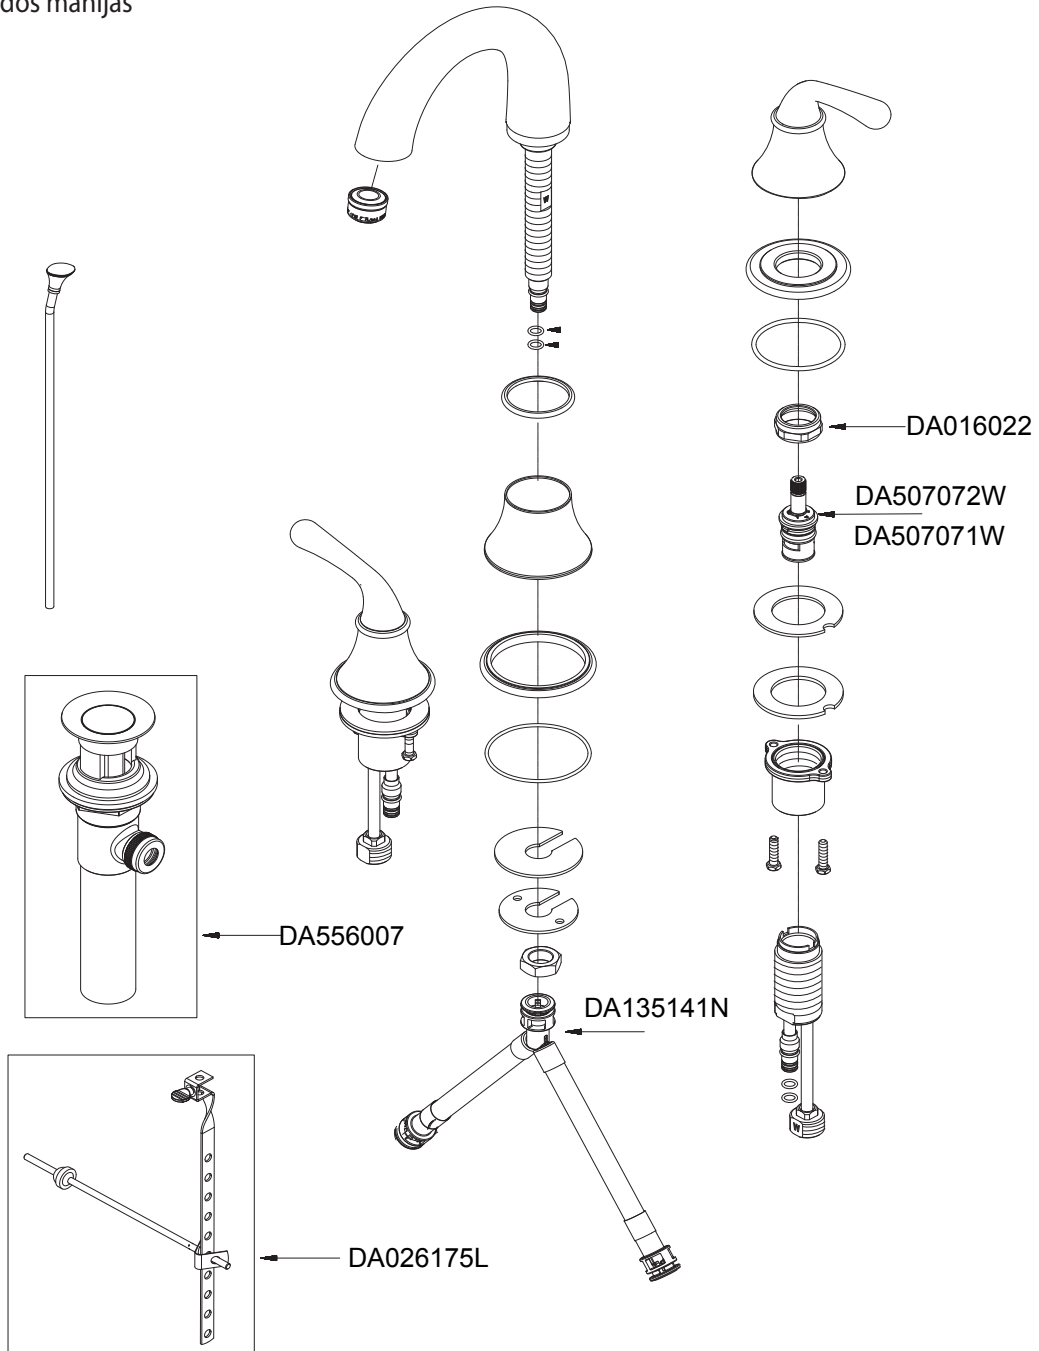

Illustrated Parts List
 Liste de pièces illustrée
 Lista ilustrada de partes

D304056

Two Handle Lavatory Faucet
 Robinet de lavabo à deux manettes
 Grifo para lavabo con dos manijas

Model #	Finishes	Finì	Acabado
D304056	Chrome	Chrome	Cromo
D304056RB	Oil Rub Bronze	Bronze poncé à l'huile	Bronce lustrado al aceite
D304056BN	Brushed Nickel	Nickel brossé	Níquel cepillado