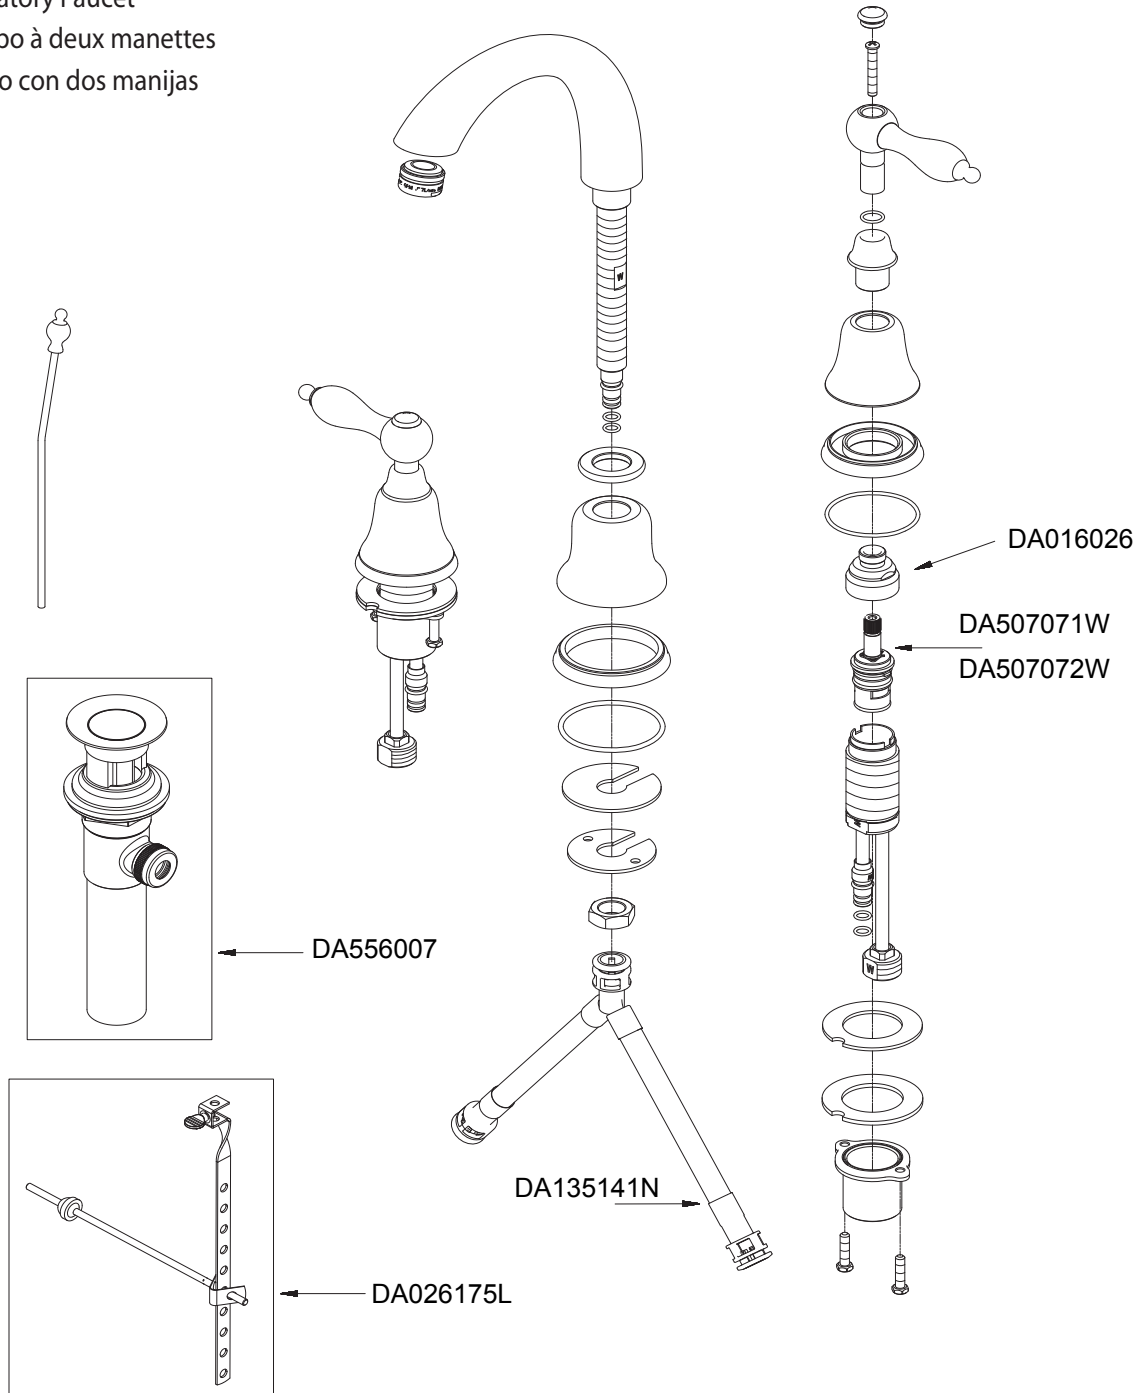

Illustrated Parts List  
 Liste de pièces illustrée  
 Lista ilustrada de partes

D304040

Model #	Finishes	Fini	Acabado
D304040	Chrome	Chrome	Cromo
D304040BN	Brushed Nickel	Nickel brossé	Níquel cepillado
D304040RBD	Distressed Bronze	Bronze décoloré	Bronce añejado
D304040DN	Distressed Nickel	Nickel décoloré	Níquel añejado
D304040RB	Oil Rub Bronze	Bronze poncé à l'huile	Bronce lustrado al aceite

Two Handle Lavatory Faucet  
 Robinet de lavabo à deux manettes  
 Grifo para lavabo con dos manijas

Ⓞ Available in all finishes above  
 Ⓞ Disponible dans tous les finis susmentionnés  
 Ⓞ Disponible en todos los acabados