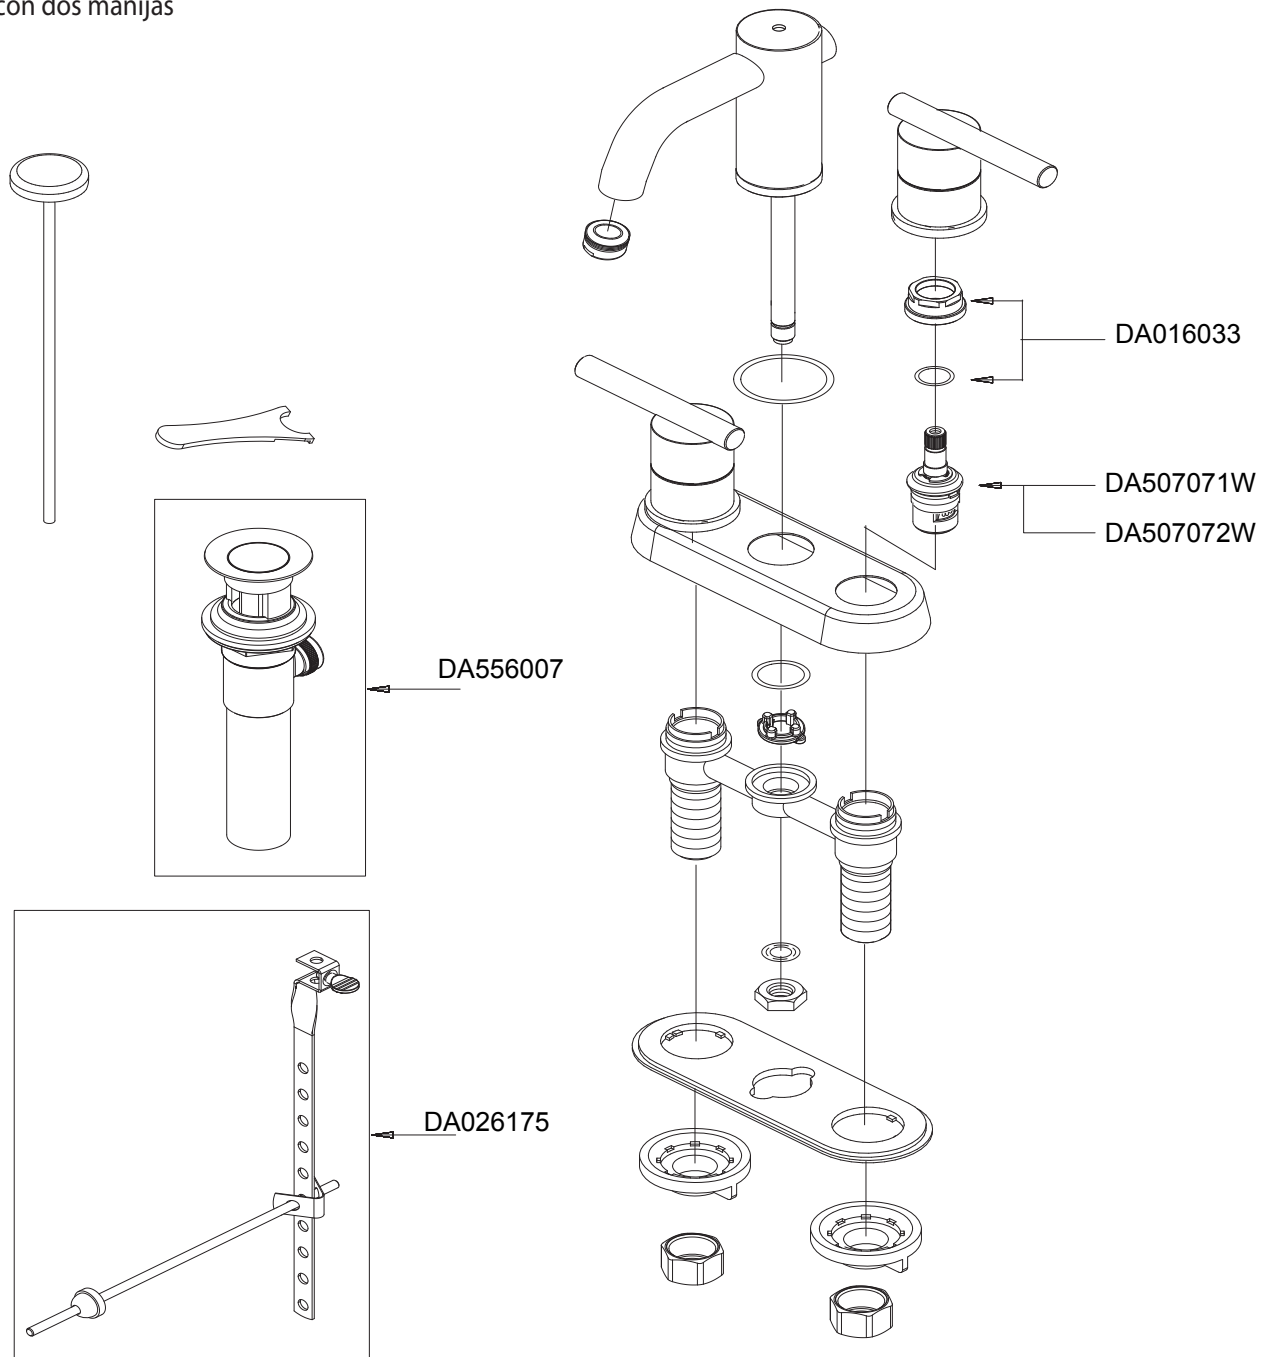

Illustrated Parts List
 Liste de pièces illustrée
 Lista ilustrada de partes

D301058

Two Handle Lavatory Faucet
 Robinet de lavabo à deux manettes
 Grifo para lavabo con dos manijas

Model #	Finishes	Fini	Acabado
D301058	Chrome	Chrome	Cromo
D301058BN	Brushed Nickel	Nickel brossé	Níquel cepillado