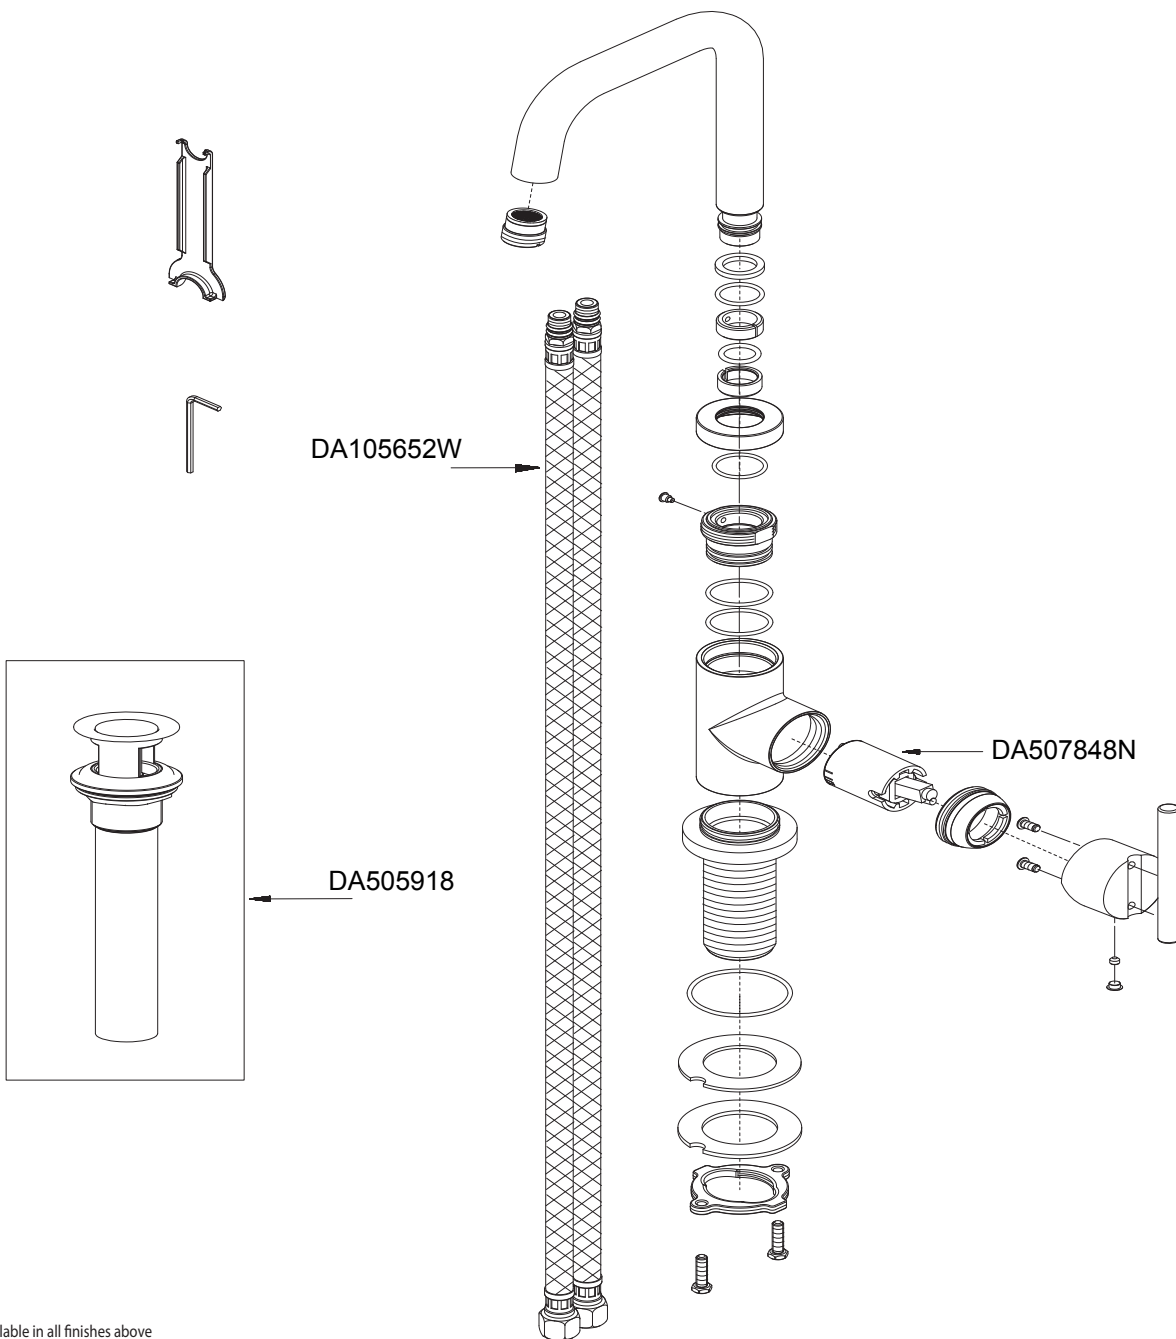

Illustrated Parts List  
 Liste de pièces illustrée  
 Lista ilustrada de partes

D231558

Single Handle Lavatory Faucet  
 Robinet de à une manette  
 Grifo para lavabo con una manija

Model #	Finishes	Fini	Acabado
D231558	Chrome	Chrome	Cromo
D231558BN	Brushed Nickel	Nickel brossé	Níquel cepillado