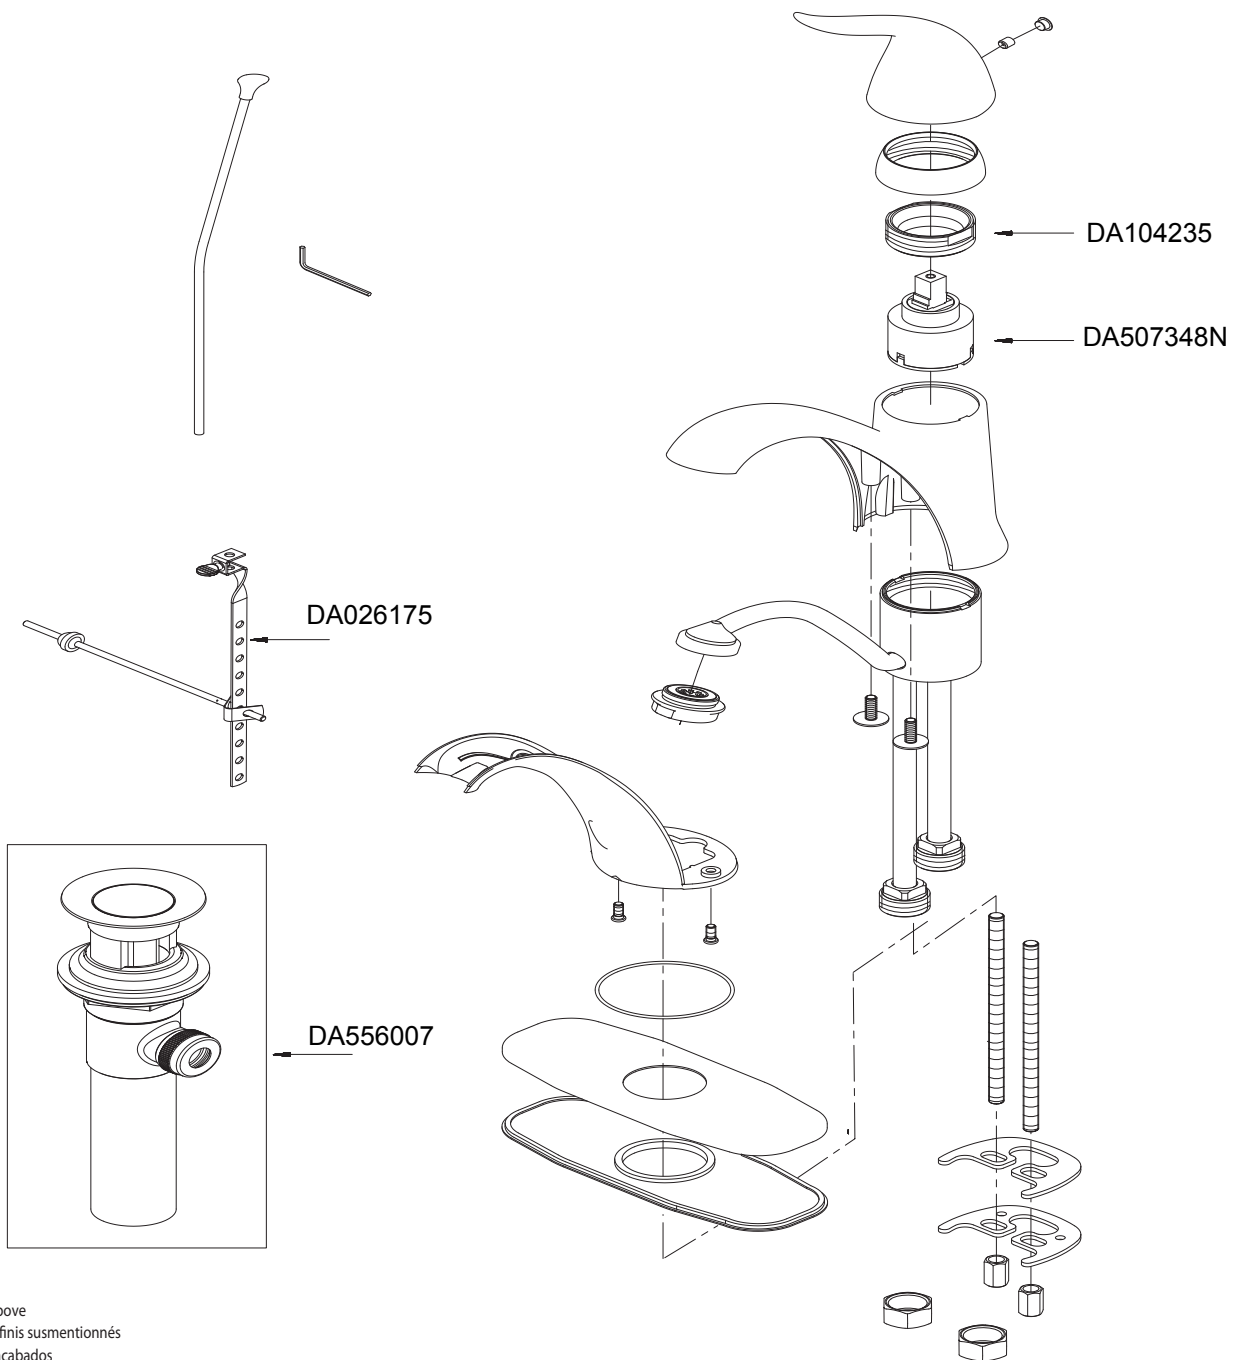

Illustrated Parts List
 Liste de pièces illustrée
 Lista ilustrada de partes

D225521

Single Handle Lavatory Faucet
 Robinet de à une manette
 Grifo para lavabo con una manija

Model #	Finishes	Fini	Acabado
D225521	Chrome	Chrome	Cromo
D225521BN	Brushed Nickel	Nickel brossé	Níquel cepillado
D225521RB	Oil Rub Bronze	Bronze poncé à l'huile	Bronce lustrado al aceite