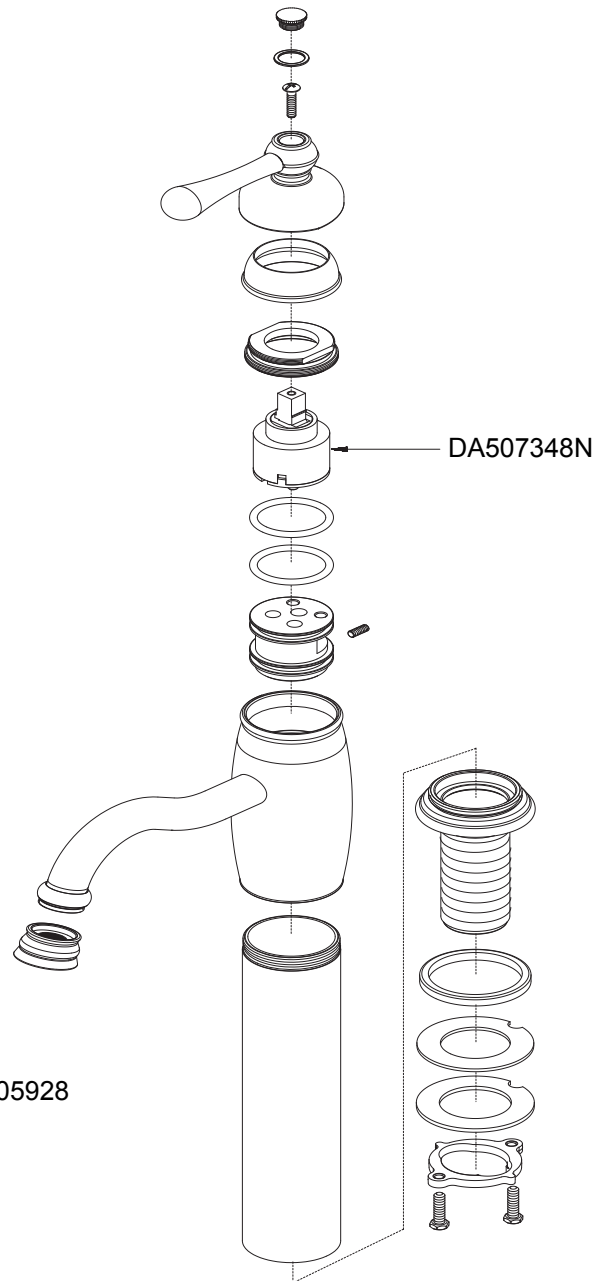

Danze®

D225057

Single Handle Lavatory Faucet
 Robinet de à une manette
 Grifo para lavabo con una manija

Illustrated Parts List Liste de pièces illustrée Lista ilustrada de partes

Model #	Finishes	Fini	Acabado
D225057	Chrome	Chrome	Cromo
D225057AC	Antique Copper	Cuivre antique	Cobre antiguo
D225057BN	Brushed Nickel	Nickel brossé	Níquel cepillado
D225057BS	Satin Black	Noir satiné	Negro satinado
D225057PBV	Polished Brass	Laiton poli	Bronce lustrado
D225057RB	Oil Rub Bronze	Bronze poncé à l'huile	Bronce lustrado al aceite

DA105131W

DA507348N

DA505928

⦿ Available in all finishes above
 ⦿ Disponible dans tous les finis susmentionnés
 ⦿ Disponible en todos los acabados