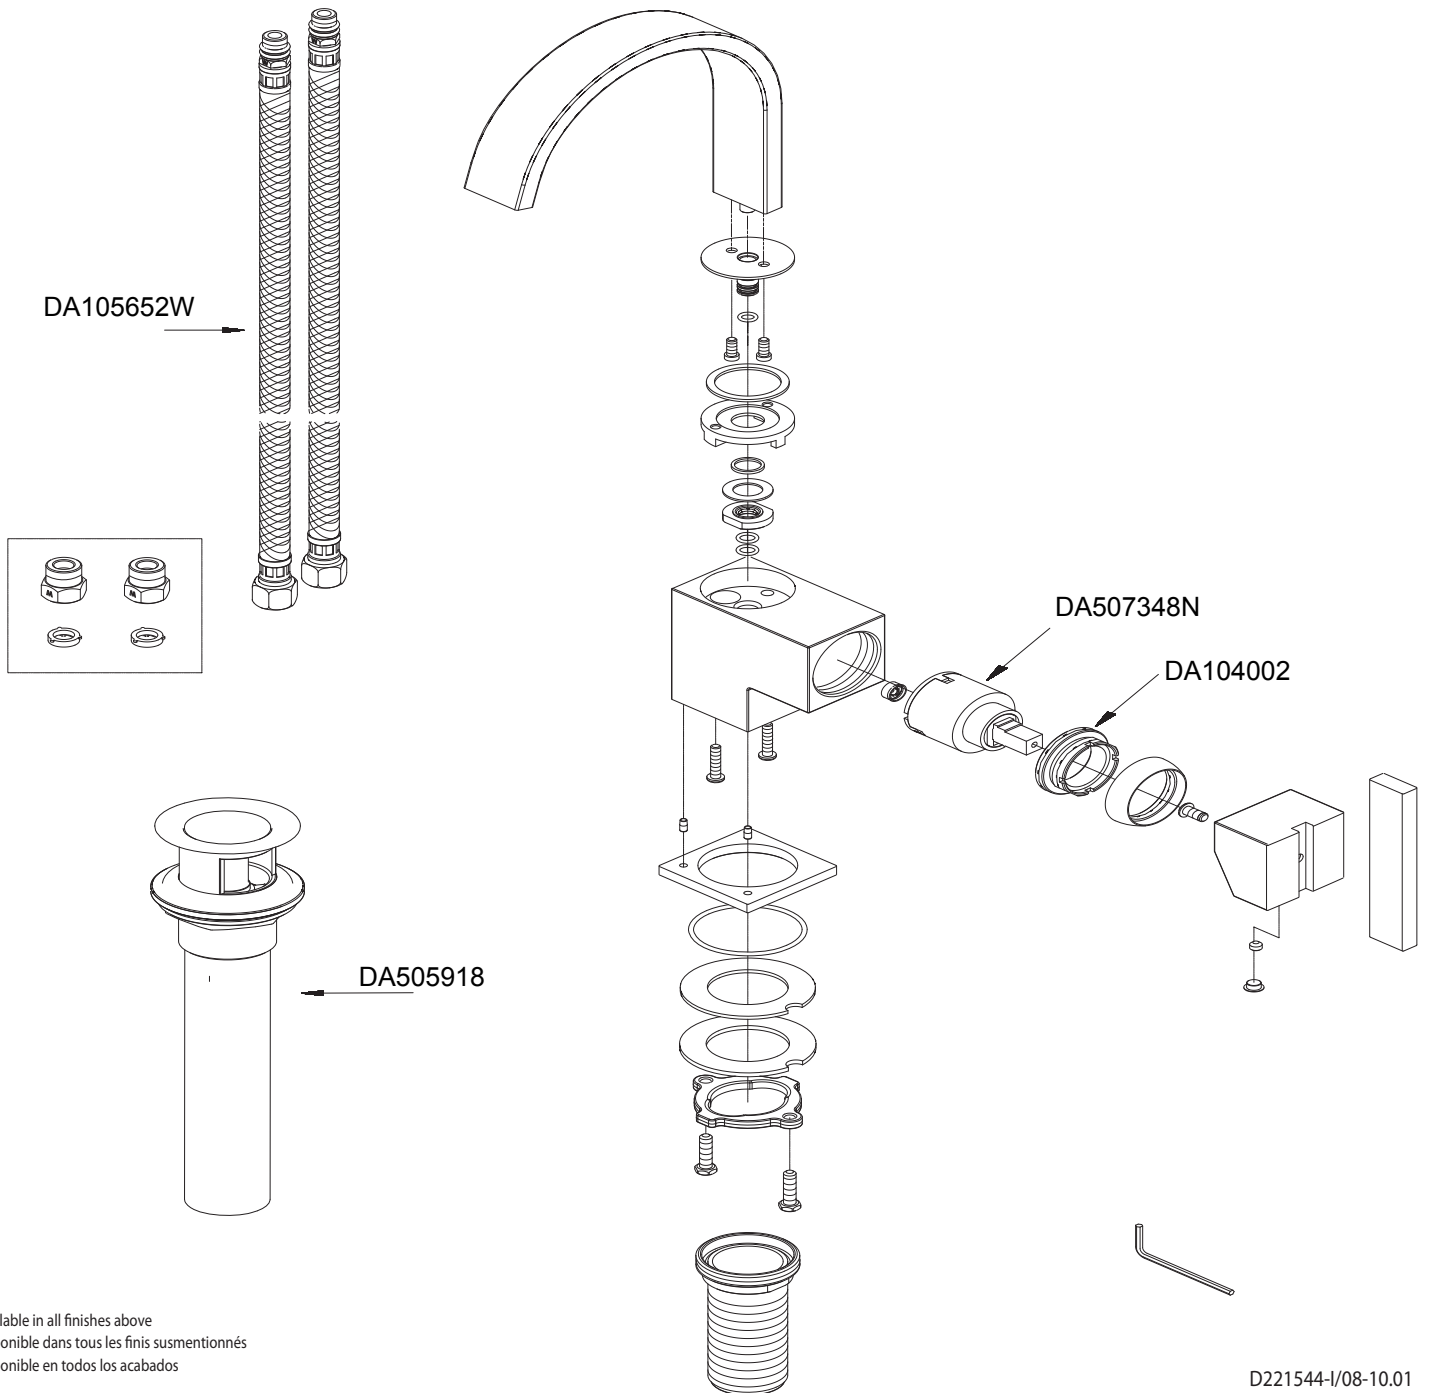

Illustrated Parts List  
Liste de pièces illustrée  
Lista ilustrada de partes

Model #	Finishes	Fini	Acabado
D221544	Chrome	Chrome	Cromo
D221544BN	Brushed Nickel	Nickel brossé	Níquel cepillado

D221544

Single Handle Lavatory Faucet  
Robinet de à une manette  
Grifo para lavabo con una manija