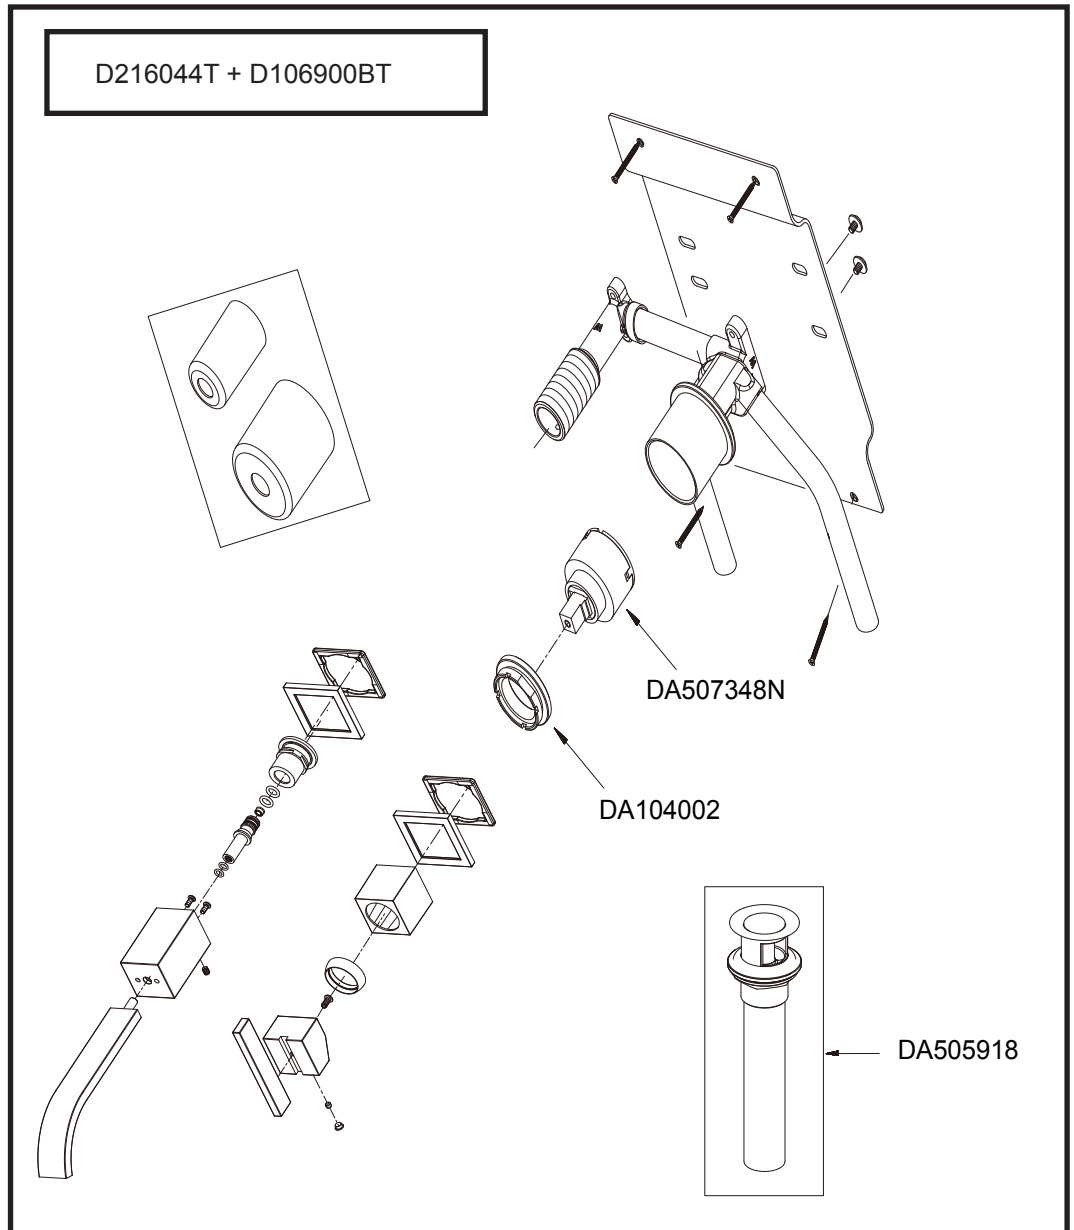

Illustrated Parts List
 Liste de pièces illustrée
 Lista ilustrada de partes

Model #	Finishes	Fini	Acabado
D216044T	Chrome	Chrome	Cromo
D216044BNT	Brushed Nickel	Nickel brossé	Níquel cepillado

D216044T

Wall Mount Single Handle Lavatory Faucet
 Robinet de lavabo à une manette à montage mural
 Grifo para lavabo de una manija montaje en la pared