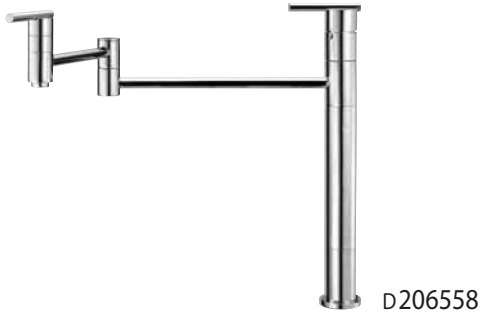

Illustrated Parts List  
 Liste de pièces illustrée  
 Lista ilustrada de partes

Model #	Finishes	Fini	Acabado
D206558	Chrome	Chrome	Cromo
D206558SS	Stainless Steel	Acier inoxydable	Acero inoxidable

Deck Mount Pot Filler

Robinet à montage sur tablier pour remplissage de gros contenants

Grifo para cacerdas con montaje en el Fregadero

⊙ Available in all finishes above  
 ⊙ Disponible dans tous les finis susmentionnés  
 ⊙ Disponible en todos los acabados