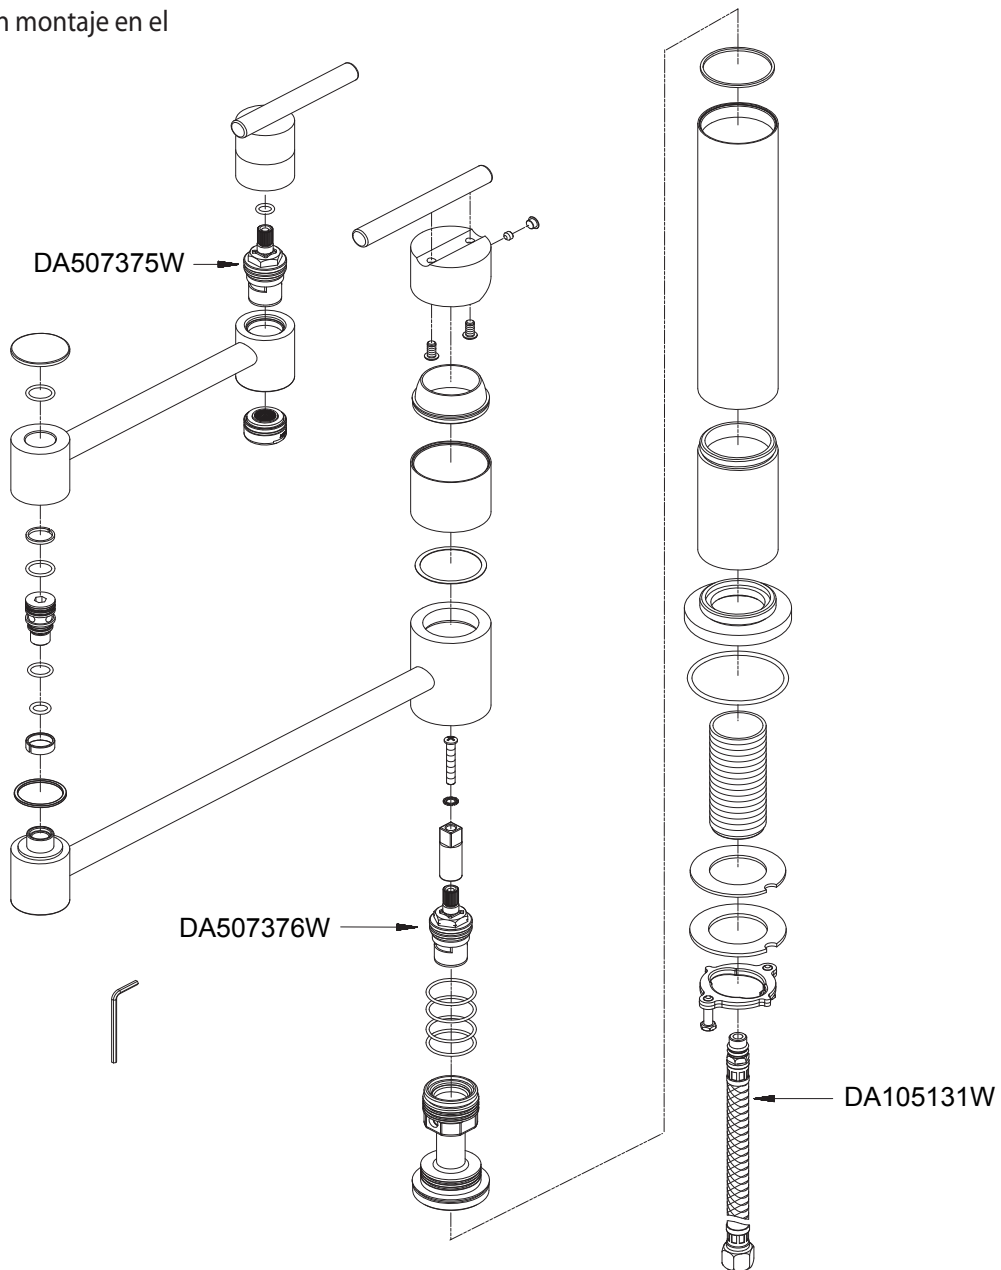

Illustrated Parts List  
 Liste de pièces illustrée  
 Lista ilustrada de partes

Model #	Finishes	Fini	Acabado
D206558	Chrome	Chrome	Cromo
D206558SS	Stainless Steel	Acier inoxydable	Acero inoxidable

Deck Mount Pot Filler

Robinet à montage sur tablier pour remplissage de gros contenants

Grifo para cacerdas con montaje en el Fregadero

⊙ Available in all finishes above  
 ⊙ Disponible dans tous les finis susmentionnés  
 ⊙ Disponible en todos los acabados