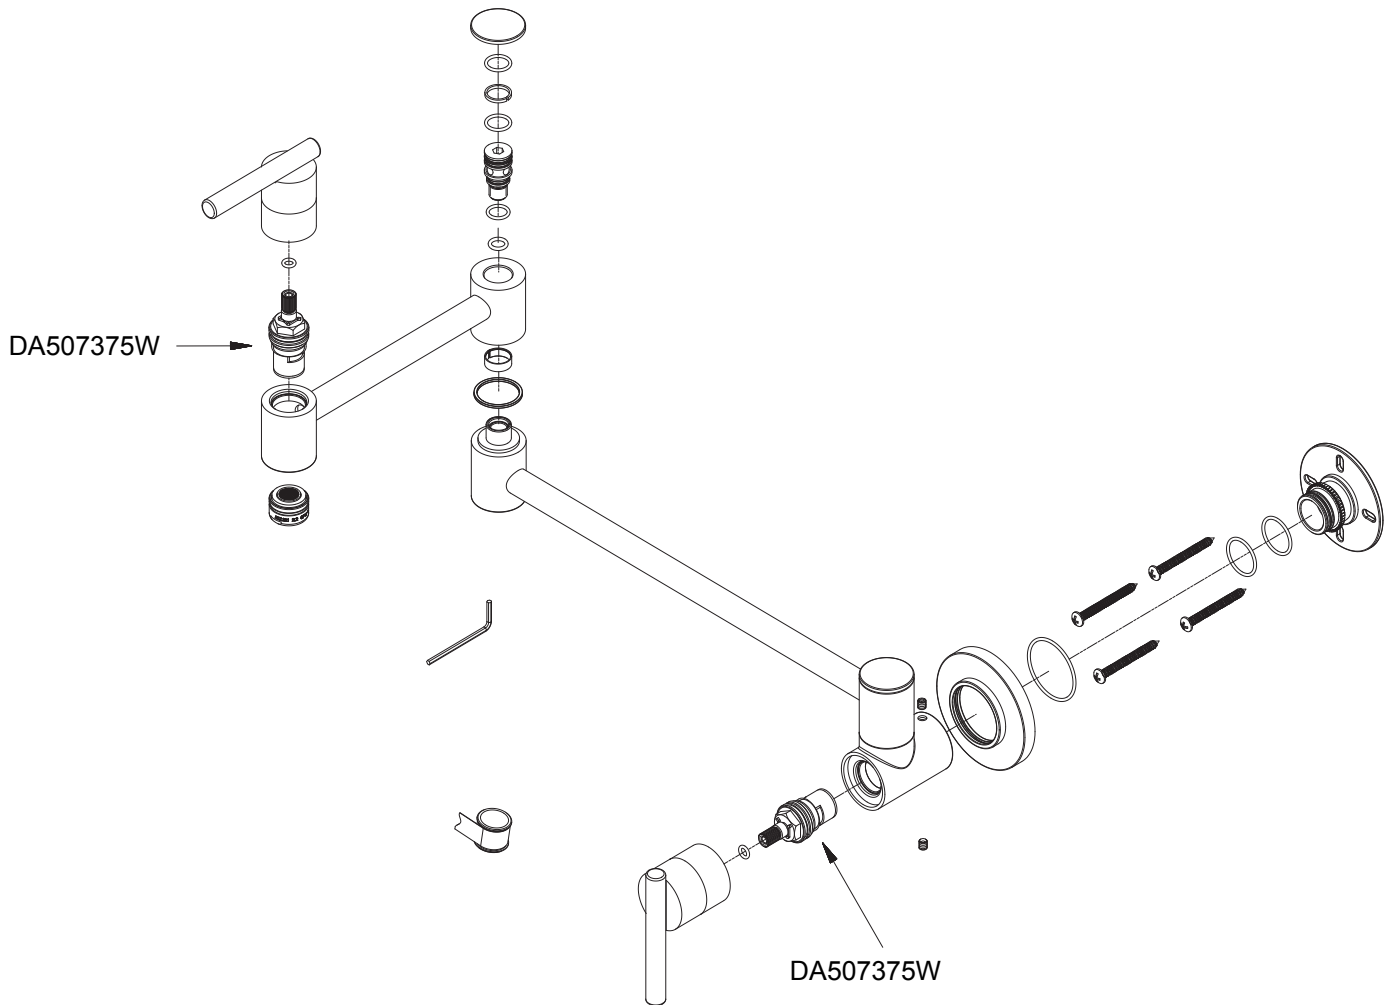

# Illustrated Parts List Liste de pièces illustrée Lista ilustrada de partes

Model #	Finishes	Fini	Acabado
D205058	Chrome	Chrome	Cromo
D205058SS	Stainless Steel	Acier inoxydable	Acero inoxidable

D205058

Wall Mount Pot Filler

Robinet à montage mural pour remplissage de gros contenants

Grifo para ollas, montaje en la pared

⊙ Available in all finishes above  
⊙ Disponible dans tous les finis susmentionnés  
⊙ Disponible en todos los acabados