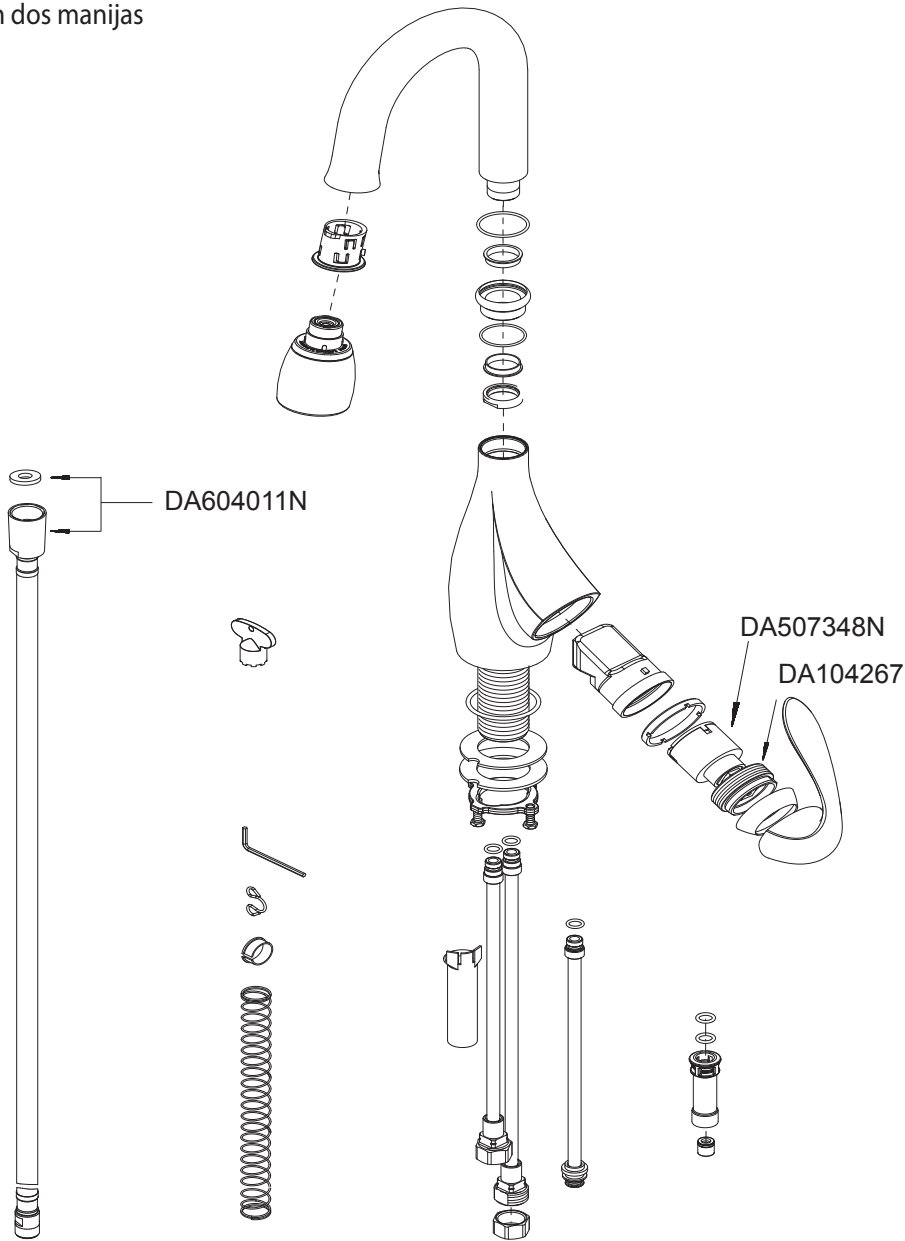

Illustrated Parts List
 Liste de pièces illustrée
 Lista ilustrada de partes

D154546

Two Handle Bar Faucet
 Robinet pour bar à deux manettes
 Grifo de bar con dos manijas

Model #	Finishes	Fini	Acabado
D153054	Chrome	Chrome	Cromo
D153054CSN	Chrome with Satin Nickel Accents	Chrome avec accents en nickel satiné	Cromo con ornamentación de níquel satinado
D153054SS	Stainless Steel	Acier inoxydable	Acero inoxidable