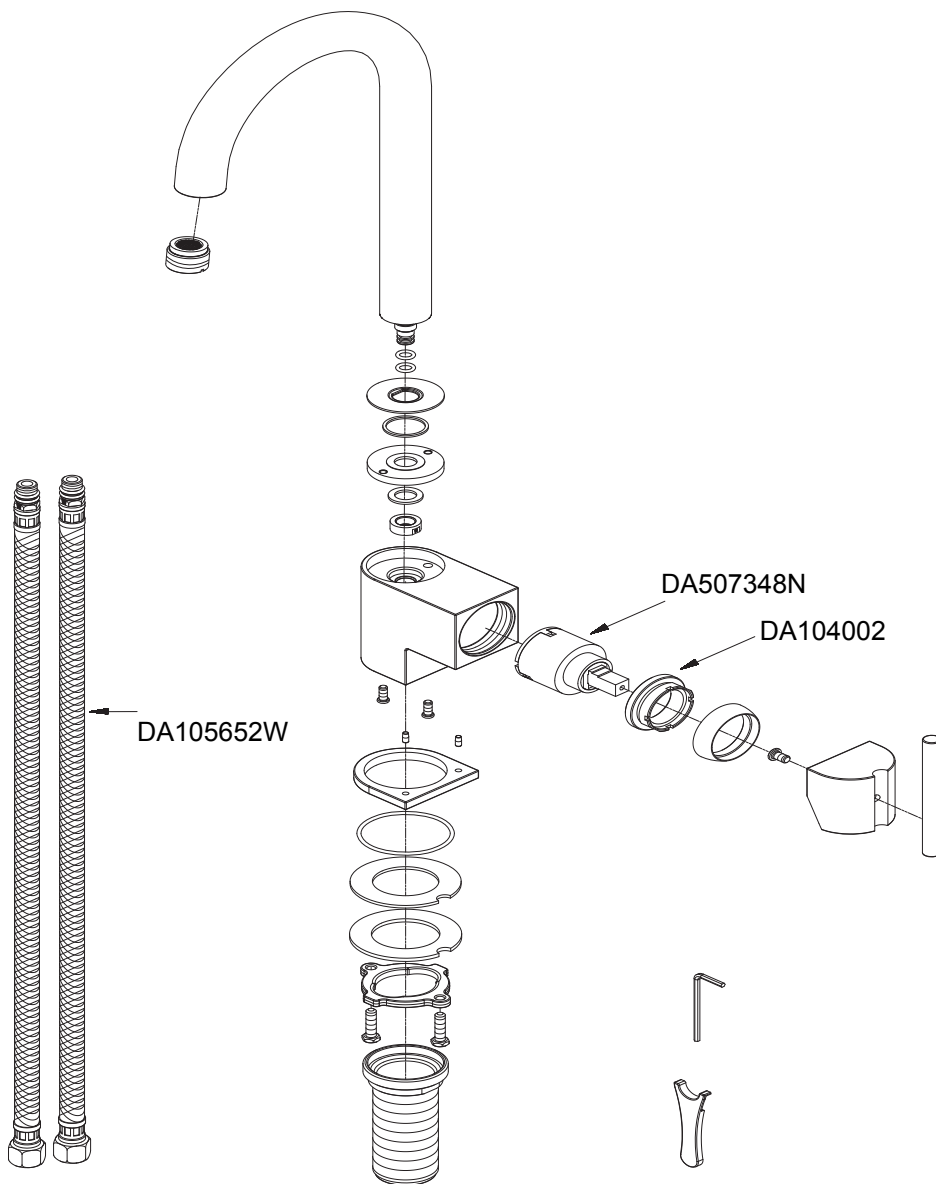

Illustrated Parts List
 Liste de pièces illustrée
 Lista ilustrada de partes

Model #	Finishes	Fini	Acabado
D151542	Chrome	Chrome	Cromo
D151542SS	Stainless Steel	Acier inoxydable	Acero inoxidable

D151542

Single Handle Bar Faucet
 Robinet pour bar à une manette
 Grifo de bar con una manija

⊙ Available in all finishes above
 ⊙ Disponible dans tous les finis susmentionnés
 ⊙ Disponible en todos los acabados