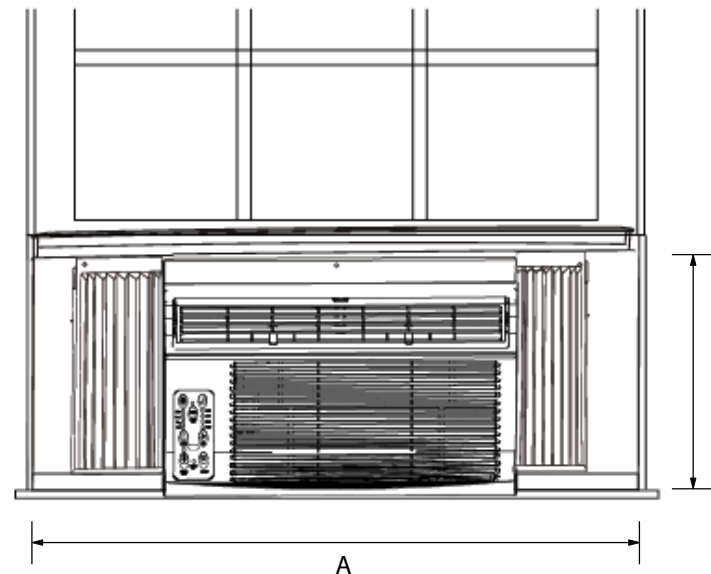

### Product Dimensions

- A: Depth: 21 7/16" (545 mm)
- B: Height: 14 5/8" (372 mm)
- C: Width: 19" (482 mm)

### Window Dimensions

- A: Window Width: 23" (585 mm) / min - 36" (915 mm) / max
- B: Window Height: 15 1/2" (394 mm) / min