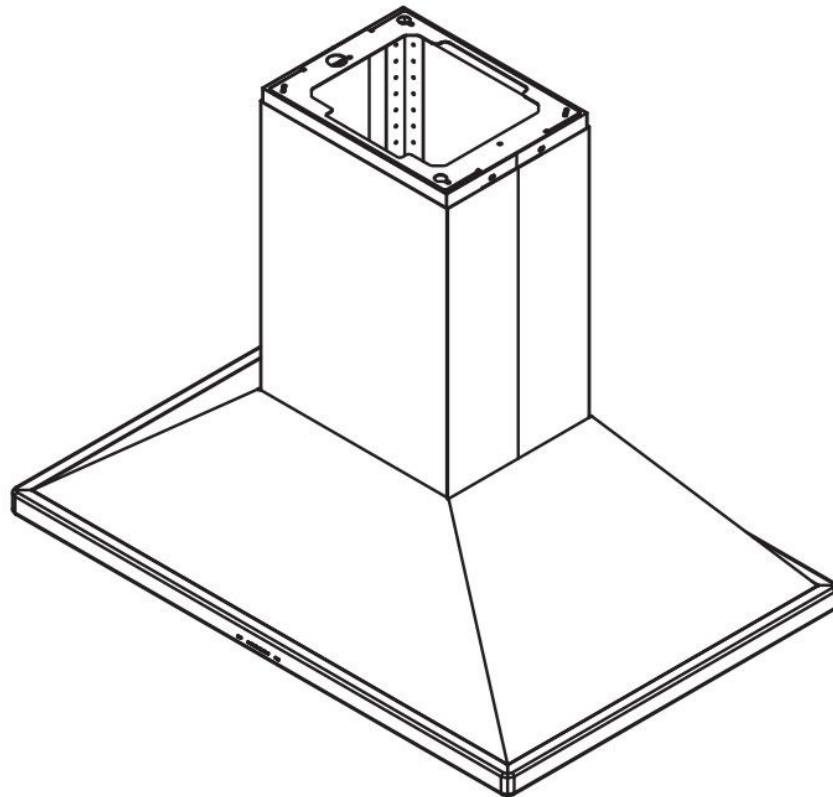

ZEPHYR

WWW.ZEPHYRONLINE.COM

Siena Pro Island

ZSL-E42CS, ZSL-E48CS

EN Use, Care, and Installation Guide

FR Guide d'utilisation, d'entretien et d'installation

ACT
Airflow Control Technology

UL US LISTED