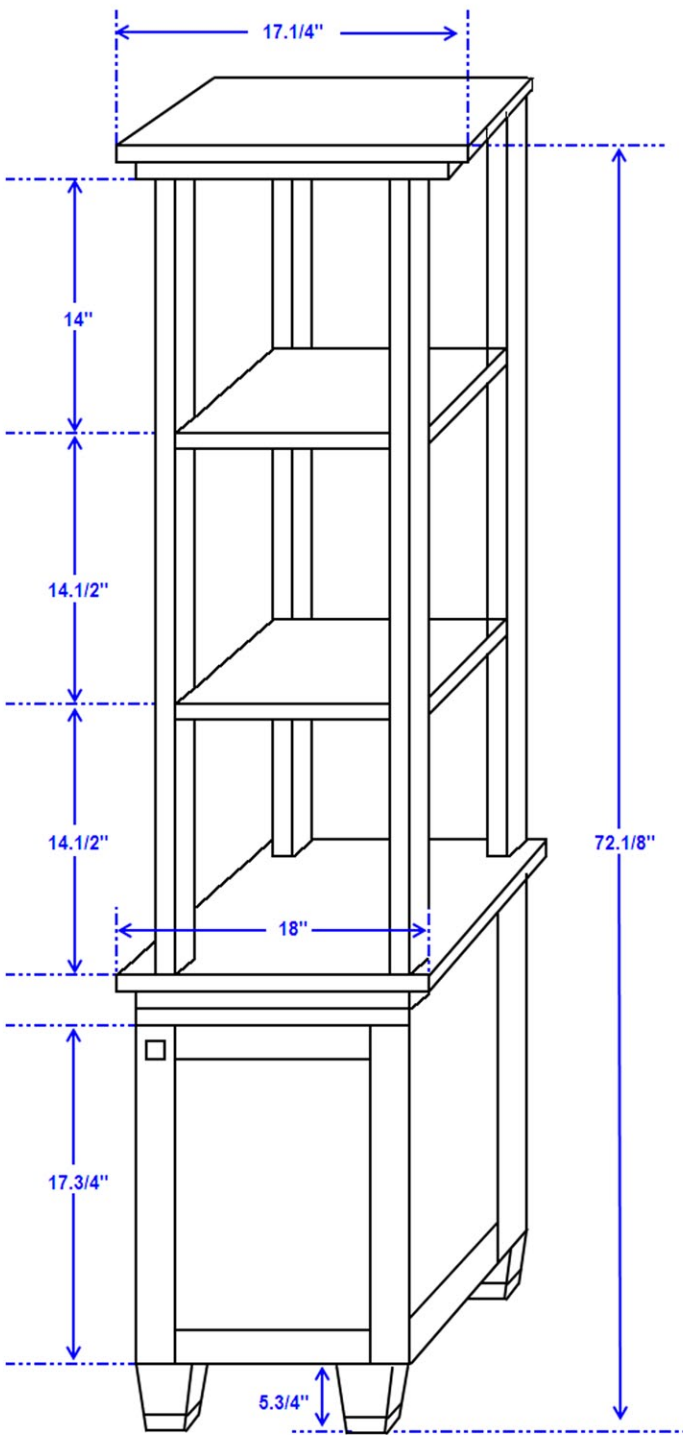

WYNDHAM COLLECTION

WC-CG5000-LT