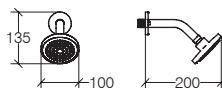

MAINTENANCE

Pulire con panno morbido inumidito. Non usare ammoniaca, detersivi, abrasivi contenenti candeggina

Clean with warm soapy water. Never use ammonia, abrasives, bleach or solvent based cleaners.