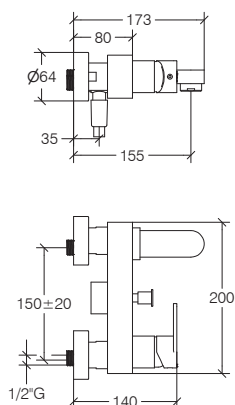

MUCI 54247

lineabeta®

MISCELATORE VASCA ESTERNO CON FLESSIBILE E DOCCETTA -
OTTONE CROMATO
EXTERNAL BATH GROUP, WITH DIVERTER AND HAND SHOWER
SET - CHROMED BRASS

WEIGHT kg 3,77

VOLUME m³ 0,0060

MAINTENANCE

Pulire con panno morbido inumidito. Non usare ammoniaca, detersivi,
abrasivi contenenti candeggina

Clean with warm soapy water. Never use ammonia, abrasives, bleach or
solvent based cleaners.

Lineabeta SpA®
Strada Statale 11, Km 331
36053 Gambellara VI (Italy)
Tel +39 0444 644644
Fax +39 0444 644600
info@lineabeta.com
www.lineabeta.com

LINEABETA SPA si riserva in esclusiva i diritti di modificare le dimensioni,
caratteristiche tecniche, design dei suoi prodotti, senza preavviso. Tutte le
dimensioni sono indicative e potrebbero variare in conformita degli standard
europei.
LINEABETA SPA reserves the exclusive right to modify dimensions, technical
characteristics and aesthetic design of its productys, without prior notification.
all dimensions are indicative and may vary to conform to european standards.