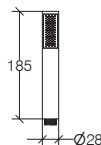

LINEA DOCCIA 541711

lineabeta®

DOCETTA CILINDRICA ANTICALCARE - ABS CROMATO
HAND SHOWER, WITH ANTILIMESTONE JET - CHROMED ABS

WEIGHT kg 0,17
VOLUME m³ 0,0002

MAINTENANCE

Pulire con panno morbido inumidito. Non usare ammoniaca, detersivi, abrasivi contenenti candeggina

Clean with warm soapy water. Never use ammonia, abrasives, bleach or solvent based cleaners.