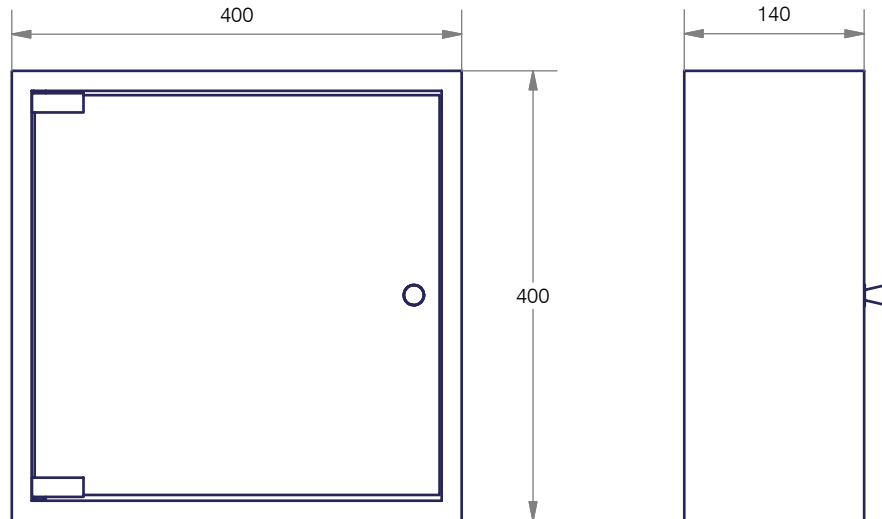

Pika' | 51570

Pensile contenitore inox con anta a specchio o satinata 40x40.

Stainless steel wall cabinet with mirror or frosted glass door 40x40.

Scheda tecnica