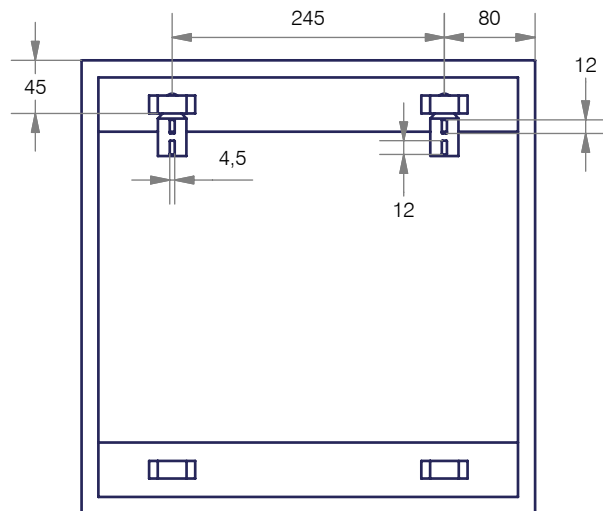

Pika' | 51570

Pensile contenitore inox con anta a specchio o satinata 40x40.

Stainless steel wall cabinet with mirror or frosted glass door 40x40.

Scheda tecnica