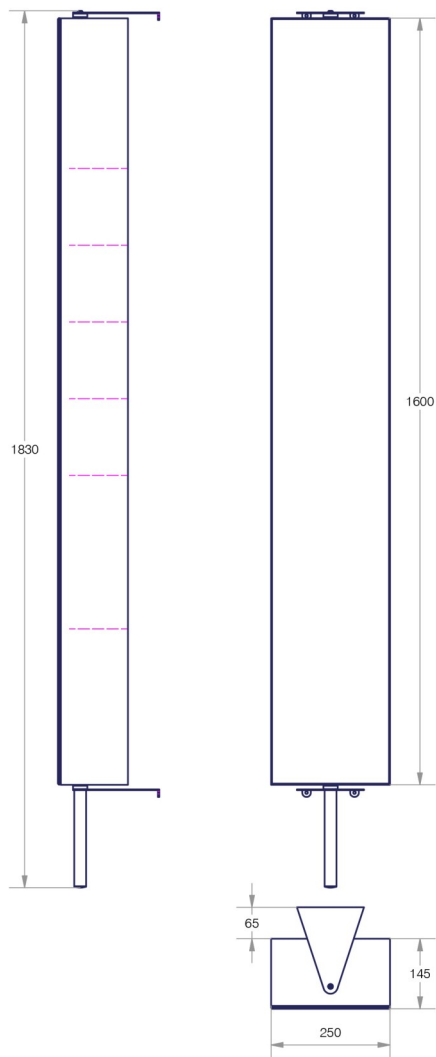

Product Specs Sheets

Pikà | 51506

Pensile a colonna rotante in acciaio inox con specchio.

Stainless steel turning cabinet with mirror.

Collection
Linea

Model |
Pika 51506

Dimensions Metric

1 inch = 2.54 cm
1 inch = 25.4 mm