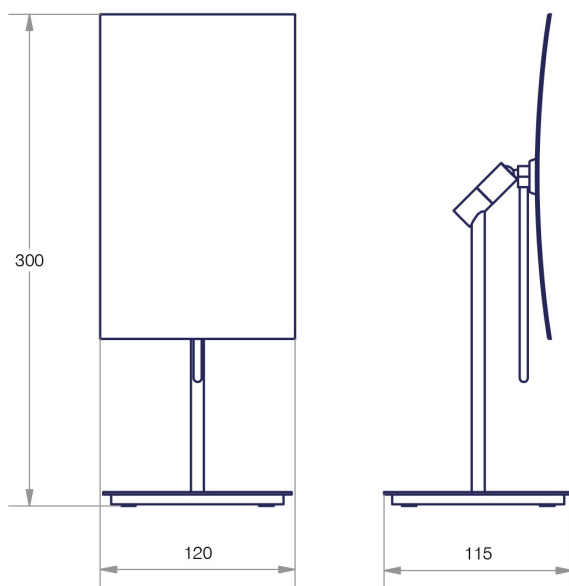

Mevedo | 5594

Specchietto ingranditore rettangolare da appoggio in acciaio inox.

Freestanding stainless steel rectangular magnifying mirror.

Collection
Linea

Model |
Mevedo 5594

Dimensions Metric

1 inch = 2.54 cm
1 inch = 25.4 mm