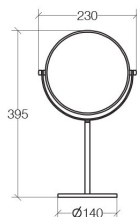

SPECCHIO INGRANDITORE 1 LATO RIFLETTENTE ED 1 LATO INGRADENTE,
DA APPOGGIO - OTTONE CROMATO
TABLE MIRROR, 1 SIDE MAGNIFYING, 1 SIDE TRUE IMAGE - CHROMED
BRASS

WEIGHT kg 1,88
VOLUME m³ 0,0250

INGRANDIMENTO 3X
MAGNIFYING 3X

Collection
Linea

Model |
Mevedo 55851

Dimensions Metric

1 inch = 2.54 cm
1 inch = 25.4 mm

WS[®]
BATH
COLLECTIONS

1051 Lea Drive - Collegeville, PA 19426
Tel. 215 513 9400 - Fax 610 831 0215
www.ws bathcollections.com - info@ws bathcollections.com