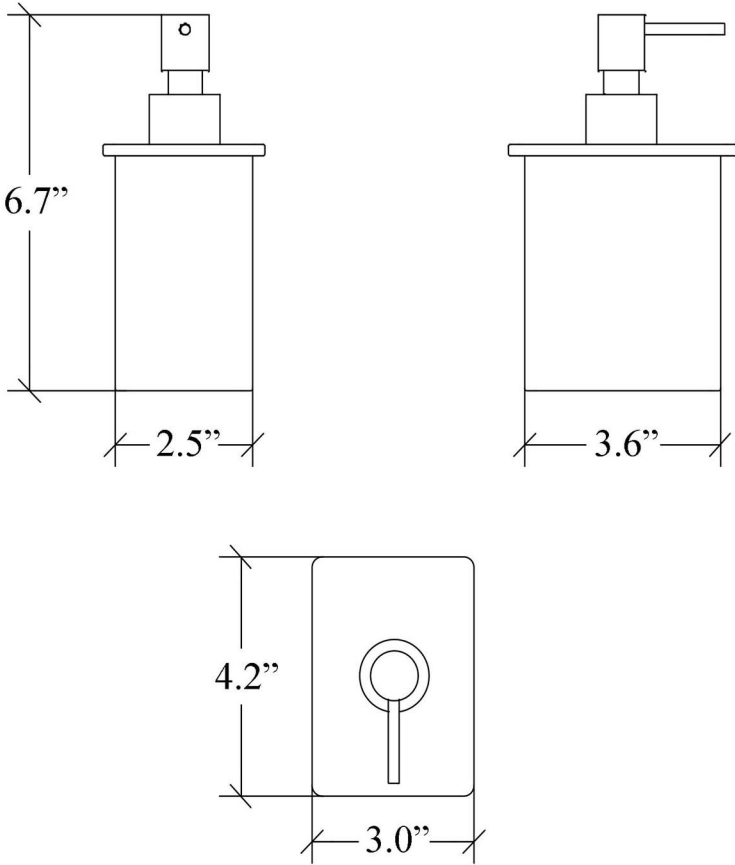

### Related Items:

- Bamboo 51714 | Towel Bar and Accessories Holder - L: 13.0"
- Bamboo 51715 | Towel Bar and Accessories Holder - L: 16.9"
- Bamboo 51716 | Towel Bar and Accessories Holder - L: 25.1"

\* WS Bath Collections reserves the right to revise dimensions or information on this sheet without notice

<b>Collection</b> Bamboo	<b>Model</b>   Bamboo 52894	<b>Dimensions Metric</b> <i>1 inch = 2.54 cm</i> <i>1 inch = 25.4 mm</i>	 1051 Lea Drive - Collegeville, PA 19426 Tel. 215 513 9400 - Fax 610 831 0215 <a href="http://www.ws bathcollections.com">www.ws bathcollections.com</a> - <a href="mailto:info@ws bathcollections.com">info@ws bathcollections.com</a>
-----------------------------	--------------------------------	--------------------------------------------------------------------------------	---------------------------------------------------------------------------------------------------------------------------------------------------------------------------------------------------------------------------------------------------------------------------------------------------------------------------------------

**Collection**  
Bamboo

**Model** |  
Bamboo 52894

**Dimensions Metric**  
*1 inch = 2.54 cm*  
*1 inch = 25.4 mm*

1051 Lea Drive - Collegeville, PA 19426  
Tel. 215 513 9400 - Fax 610 831 0215  
[www.ws bathcollections.com](http://www.ws bathcollections.com) - [info@ws bathcollections.com](mailto:info@ws bathcollections.com)