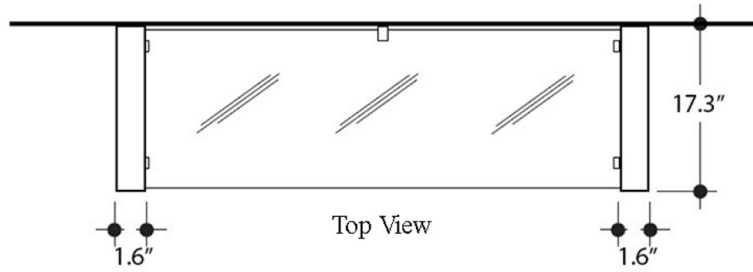

Collection Cento	Model Cento 3583+9153K1	Dimensions Metric <i>1 inch = 2.54 cm</i> <i>1 inch = 25.4 mm</i>	 1051 Lea Drive - Collegeville, PA 19426 Tel. 215 513 9400 - Fax 610 831 0215 www.ws bathcollections.com - info@ws bathcollections.com
------------------------------	-------------------------------------	--------------------------------------------------------------------------------	---------------------------------------------------------------------------------------------------------------------------------------------------------------------------------------------------------------------------------------------------------------------------------------------------------------------------------------

Collection
Cento

Model |
Cento 3550

Dimensions Metric
1 inch = 2.54 cm
1 inch = 25.4 mm

WS[®]
BATH
COLLECTIONS

1051 Lea Drive - Collegeville, PA 19426
Tel. 215 513 9400 - Fax 610 831 0215
www.ws bathcollections.com - info@ws bathcollections.com

Collection
Cento

Model |
Cento 9153K1

Dimensions Metric
1 inch = 2.54 cm
1 inch = 25.4 mm

WS[®]
BATH
COLLECTIONS

1051 Lea Drive - Collegeville, PA 19426
Tel. 215 513 9400 - Fax 610 831 0215
www.ws bathcollections.com - info@ws bathcollections.com