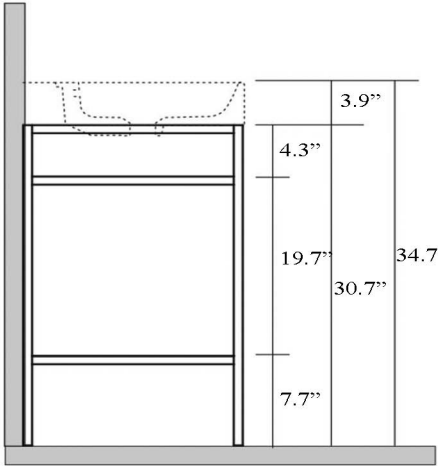

### SKU# | Options:

- Cento 3535+9246 | Bathroom Sink and Console

\* WS Bath Collections reserves the right to revise dimensions or information on this sheet without notice

<b>Collection  </b> Cento	<b>Model  </b> Cento 3535+9246	<b>Dimensions Metric</b> <i>1 inch = 2.54 cm</i> <i>1 inch = 25.4 mm</i>	 1051 Lea Drive - Collegeville, PA 19426 Tel. 215 513 9400 - Fax 610 831 0215 <a href="http://www.ws bathcollections.com">www.ws bathcollections.com</a> - <a href="mailto:info@ws bathcollections.com">info@ws bathcollections.com</a>
------------------------------	-----------------------------------	--------------------------------------------------------------------------------	---------------------------------------------------------------------------------------------------------------------------------------------------------------------------------------------------------------------------------------------------------------------------------------------------------------------------------------

**Collection**  
Cento

**Model** |  
Cento 3535+9246

Dimensions Metric  
1 inch = 2.54 cm  
1 inch = 25.4 mm

1051 Lea Drive - Collegeville, PA 19426  
Tel. 215 513 9400 - Fax 610 831 0215  
[www.wsbatchcollections.com](http://www.wsbatchcollections.com) - [info@wsbatchcollections.com](mailto:info@wsbatchcollections.com)