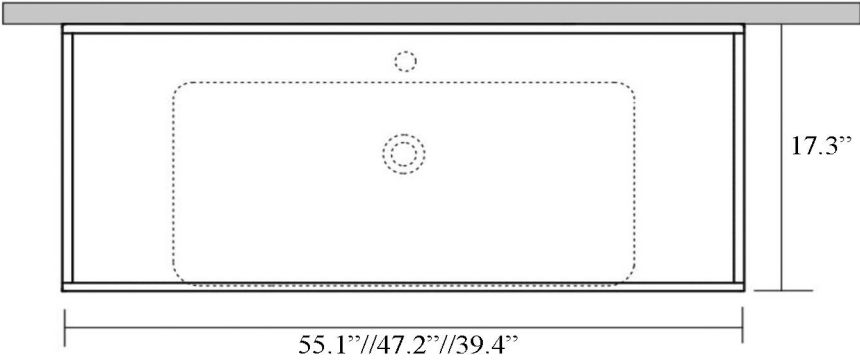

### SKU# | Options:

- Cento 3535+9246 | Bathroom Sink and Console

\* WS Bath Collections reserves the right to revise dimensions or information on this sheet without notice

<b>Collection  </b> Cento	<b>Model  </b> Cento 3535+9246	<b>Dimensions Metric</b> <i>1 inch = 2.54 cm</i> <i>1 inch = 25.4 mm</i>	 1051 Lea Drive - Collegeville, PA 19426 Tel. 215 513 9400 - Fax 610 831 0215 <a href="http://www.ws bathcollections.com">www.ws bathcollections.com</a> - <a href="mailto:info@ws bathcollections.com">info@ws bathcollections.com</a>
------------------------------	-----------------------------------	--------------------------------------------------------------------------------	---------------------------------------------------------------------------------------------------------------------------------------------------------------------------------------------------------------------------------------------------------------------------------------------------------------------------------------

**Collection**  
Cento

**Model** |  
Cento 3535+9246

Dimensions Metric  
1 inch = 2.54 cm  
1 inch = 25.4 mm

1051 Lea Drive - Collegeville, PA 19426  
Tel. 215 513 9400 - Fax 610 831 0215  
[www.wsbatchcollections.com](http://www.wsbatchcollections.com) - [info@wsbatchcollections.com](mailto:info@wsbatchcollections.com)