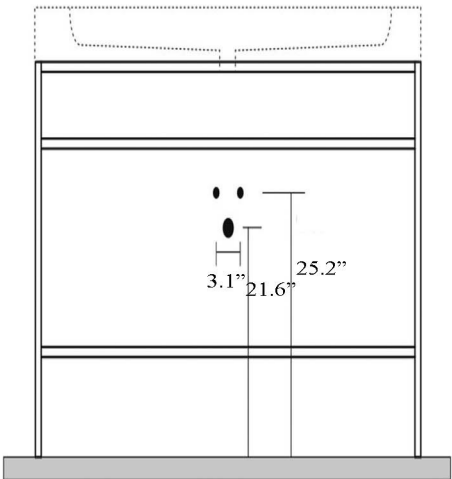

### SKU# | Options:

- Cento 3535+9246 | Bathroom Sink and Console

\* WS Bath Collections reserves the right to revise dimensions or information on this sheet without notice

<b>Collection  </b> Cento	<b>Model  </b> Cento 3535+9246	<b>Dimensions Metric</b> <i>1 inch = 2.54 cm</i> <i>1 inch = 25.4 mm</i>	 1051 Lea Drive - Collegeville, PA 19426 Tel. 215 513 9400 - Fax 610 831 0215 <a href="http://www.ws bathcollections.com">www.ws bathcollections.com</a> - <a href="mailto:info@ws bathcollections.com">info@ws bathcollections.com</a>
------------------------------	-----------------------------------	--------------------------------------------------------------------------------	---------------------------------------------------------------------------------------------------------------------------------------------------------------------------------------------------------------------------------------------------------------------------------------------------------------------------------------

**Collection**  
Cento

**Model** |  
Cento 3535+9246

Dimensions Metric  
1 inch = 2.54 cm  
1 inch = 25.4 mm

1051 Lea Drive - Collegeville, PA 19426  
Tel. 215 513 9400 - Fax 610 831 0215  
[www.wsbatchcollections.com](http://www.wsbatchcollections.com) - [info@wsbatchcollections.com](mailto:info@wsbatchcollections.com)