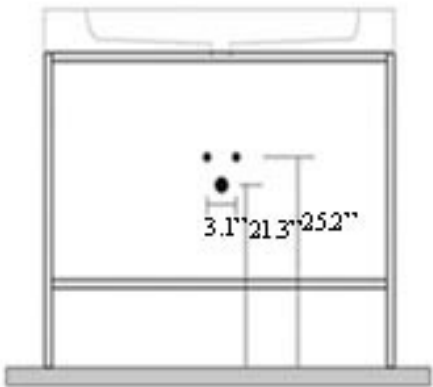

<b>Collection  </b> Cento	<b>Model  </b> Cento 3532+9242	Dimensions Metric <i>1 inch = 2.54 cm</i> <i>1 inch = 25.4 mm</i>	 1051 Lea Drive - Collegeville, PA 19426 Tel. 215 513 9400 - Fax 610 831 0215 <a href="http://www.ws bathcollections.com">www.ws bathcollections.com</a> - <a href="mailto:info@ws bathcollections.com">info@ws bathcollections.com</a>
------------------------------	-----------------------------------	---	---

**Collection**  
Cento

**Model** |  
Cento 3532+9242

Dimensions Metric  
1 inch = 2.54 cm  
1 inch = 25.4 mm

1051 Lea Drive - Collegeville, PA 19426  
Tel. 215 513 9400 - Fax 610 831 0215  
[www.ws bathcollections.com](http://www.ws bathcollections.com) - [info@ws bathcollections.com](mailto:info@ws bathcollections.com)