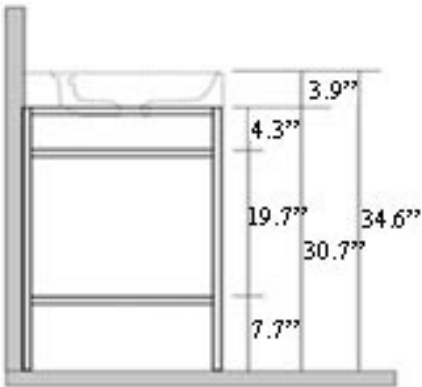

<b>Collection  </b> Cento	<b>Model  </b> Cento 3532+9242	Dimensions Metric <i>1 inch = 2.54 cm</i> <i>1 inch = 25.4 mm</i>	 1051 Lea Drive - Collegeville, PA 19426 Tel. 215 513 9400 - Fax 610 831 0215 <a href="http://www.ws bathcollections.com">www.ws bathcollections.com</a> - <a href="mailto:info@ws bathcollections.com">info@ws bathcollections.com</a>
------------------------------	-----------------------------------	---	---

**Collection**  
Cento

**Model** |  
Cento 3532+9242

Dimensions Metric  
1 inch = 2.54 cm  
1 inch = 25.4 mm

1051 Lea Drive - Collegeville, PA 19426  
Tel. 215 513 9400 - Fax 610 831 0215  
[www.ws bathcollections.com](http://www.ws bathcollections.com) - [info@ws bathcollections.com](mailto:info@ws bathcollections.com)