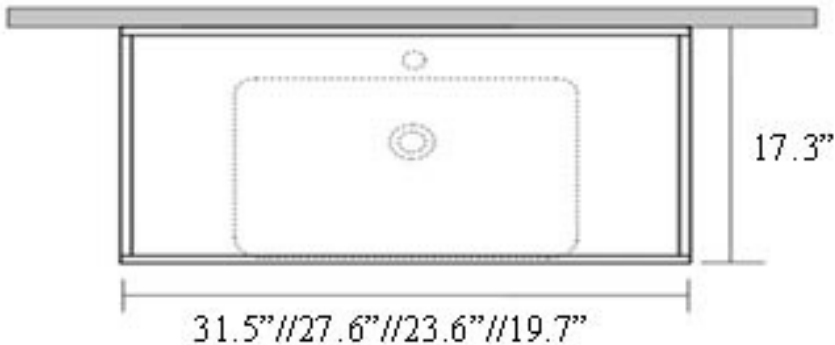

<b>Collection  </b> Cento	<b>Model  </b> Cento 3532+9242	Dimensions Metric <i>1 inch = 2.54 cm</i> <i>1 inch = 25.4 mm</i>	 1051 Lea Drive - Collegeville, PA 19426 Tel. 215 513 9400 - Fax 610 831 0215 <a href="http://www.ws bathcollections.com">www.ws bathcollections.com</a> - <a href="mailto:info@ws bathcollections.com">info@ws bathcollections.com</a>
------------------------------	-----------------------------------	---	---

**Collection**  
Cento

**Model** |  
Cento 3532+9242

Dimensions Metric  
1 inch = 2.54 cm  
1 inch = 25.4 mm

1051 Lea Drive - Collegeville, PA 19426  
Tel. 215 513 9400 - Fax 610 831 0215  
[www.ws bathcollections.com](http://www.ws bathcollections.com) - [info@ws bathcollections.com](mailto:info@ws bathcollections.com)