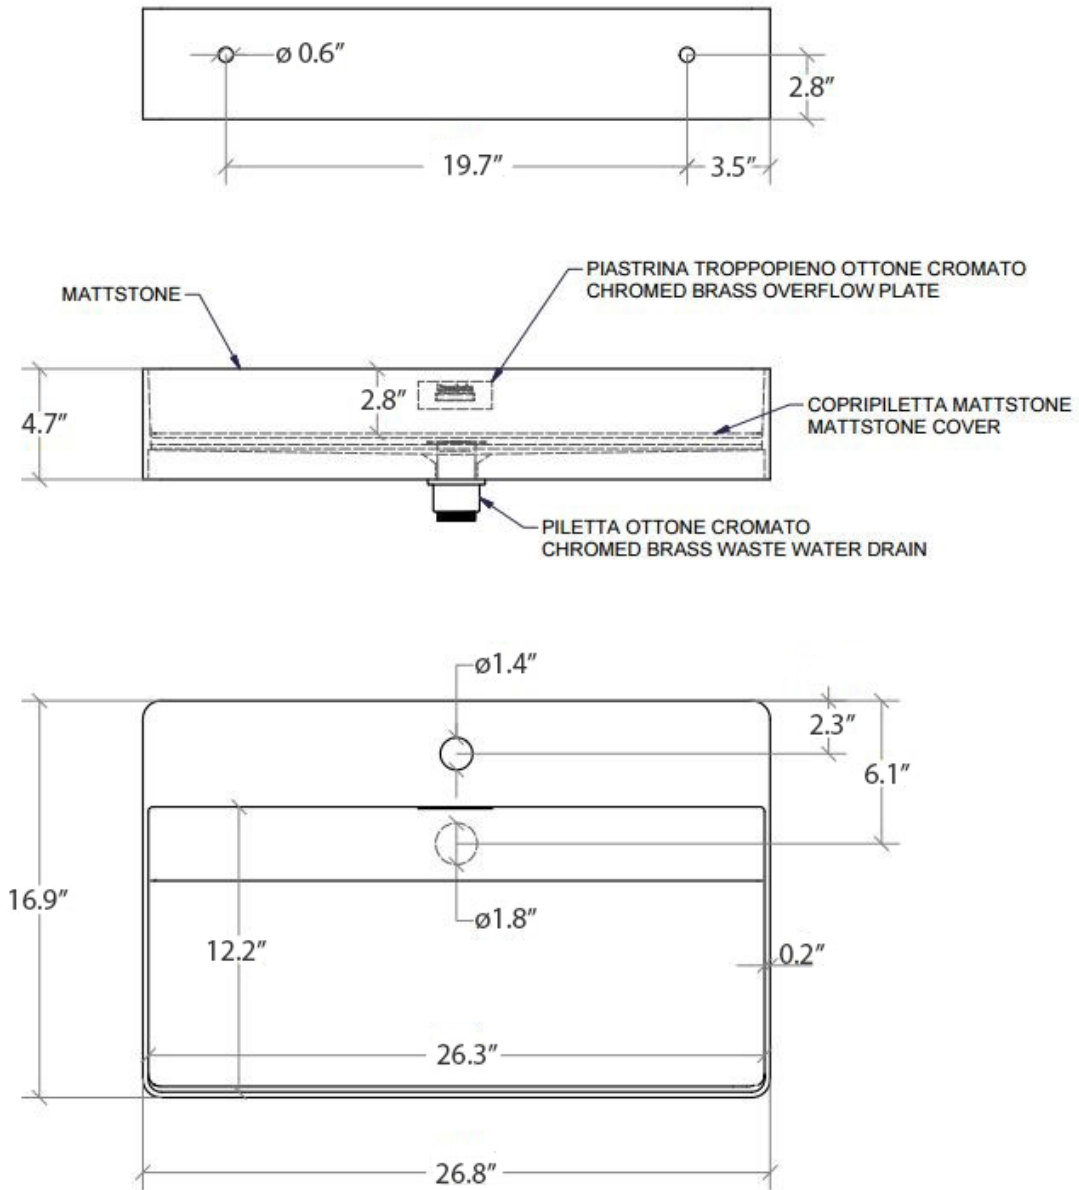

**Features**

- Mattstone
- With overflow
- Countertop or wall-mount installation
- With faucet hole

**Momon 53556**

**SKU# | Option:**

- Momon 53556 | White

<p><b>Collection</b> Momon</p>	<p><b>Model  </b> Momon 53556</p>	<p>Dimensions Metric  <i>1 inch = 2.54 cm</i>  <i>1 inch = 25.4 mm</i></p>	 <p>1051 Lea Drive - Collegeville, PA 19426        Tel. 215 513 9400 - Fax 610 831 0215  <a href="http://www.ws bathcollections.com">www.ws bathcollections.com</a> - <a href="mailto:info@ws bathcollectins.com">info@ws bathcollectins.com</a></p>
------------------------------------	---------------------------------------	--	---

Collection  
Oqo qp

Model  
Oqo qp"75778

Dimensions Metric  
*1 inch = 2.54 cm*  
*1 inch = 25.4 mm*

**WS**<sup>®</sup>  
**BATH**  
**COLLECTIONS**  
1051 Lea Drive - Collegeville, PA 19426  
Tel. 215 513 9400 - Fax 610 831 0215  
[www.ws bathcollections.com](http://www.ws bathcollections.com) - [info@ws bathcollections.com](mailto:info@ws bathcollections.com)

### Vessel/ countertop installation

Bolts

Silicone (*optional*)

Collection  
O qo qp

Model |  
O qo qp "75778"

Dimensions Metric

1 inch = 2.54 cm  
1 inch = 25.4 mm

**WS**®