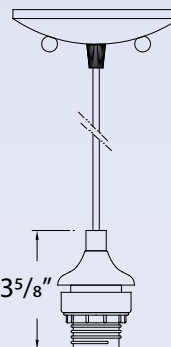

V2421
1x100W Med. Base