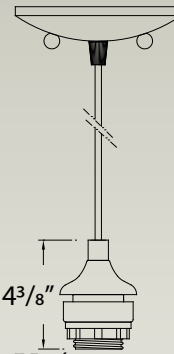

Mini-Pendants

V2723-5

- Pendants are supplied with 10-foot cord
- Track pendant adapter optional

Optional Stems
V0089-33
 6" Stems
V0090-33
 12" Stems

Optional Stems
V0089-79
 6" Stems
V0090-79
 12" Stems