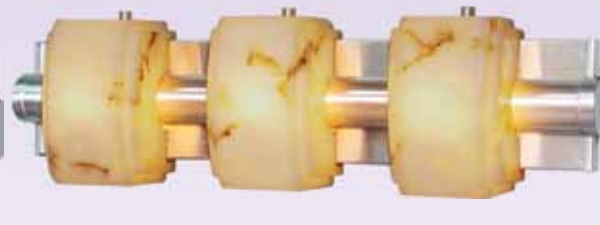

★V1392-33©

Brushed Nickel

Faux Alabaster
17¾"W × 6½"H × 4"E
2×13W GX23-2
120V NPF Magnetic
♻ ADA

★V1393-33©

Brushed Nickel

Faux Alabaster
24¾"W × 6½"H × 4"E
3×13W GX23-2
120V NPF Magnetic
♻ ADA

★V1394-33©

Brushed Nickel