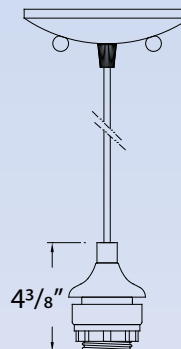

V2723-5

- Pendants are supplied with 10-foot cord
- Track pendant adapter optional

Optional Stems
V0089-33
6" Stems

V0090-33
12" Stems

Optional Stems
V0089-79
6" Stems

V0090-79
12" Stems

V2423
1x13W G24q-1 Base
120V NPF Electronic Ballast