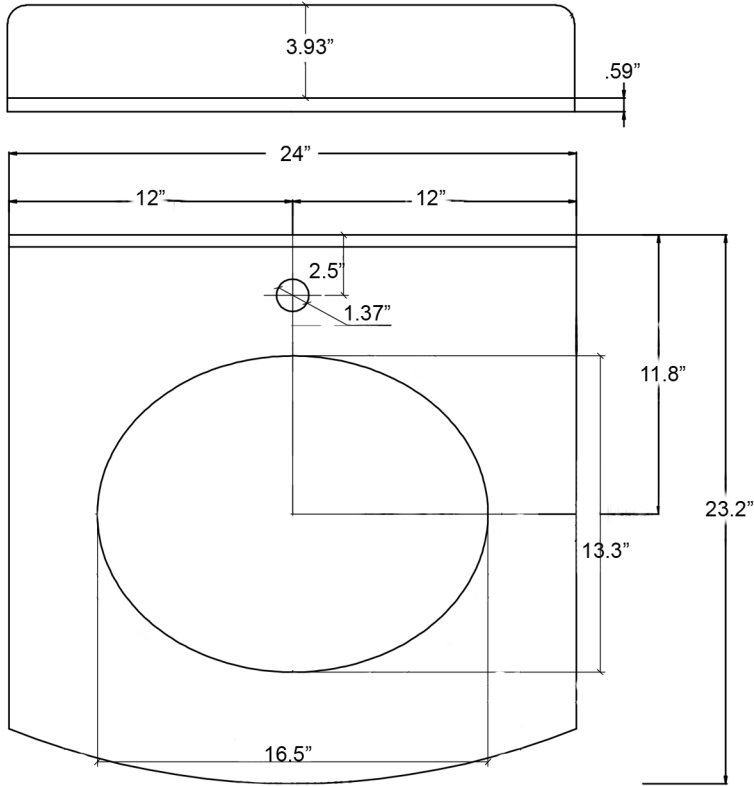

ES-52024 Specification

VIRTU USA

www.VirtuUSA.com

(714) 892-6800

Back splash

Countertop

Mirror