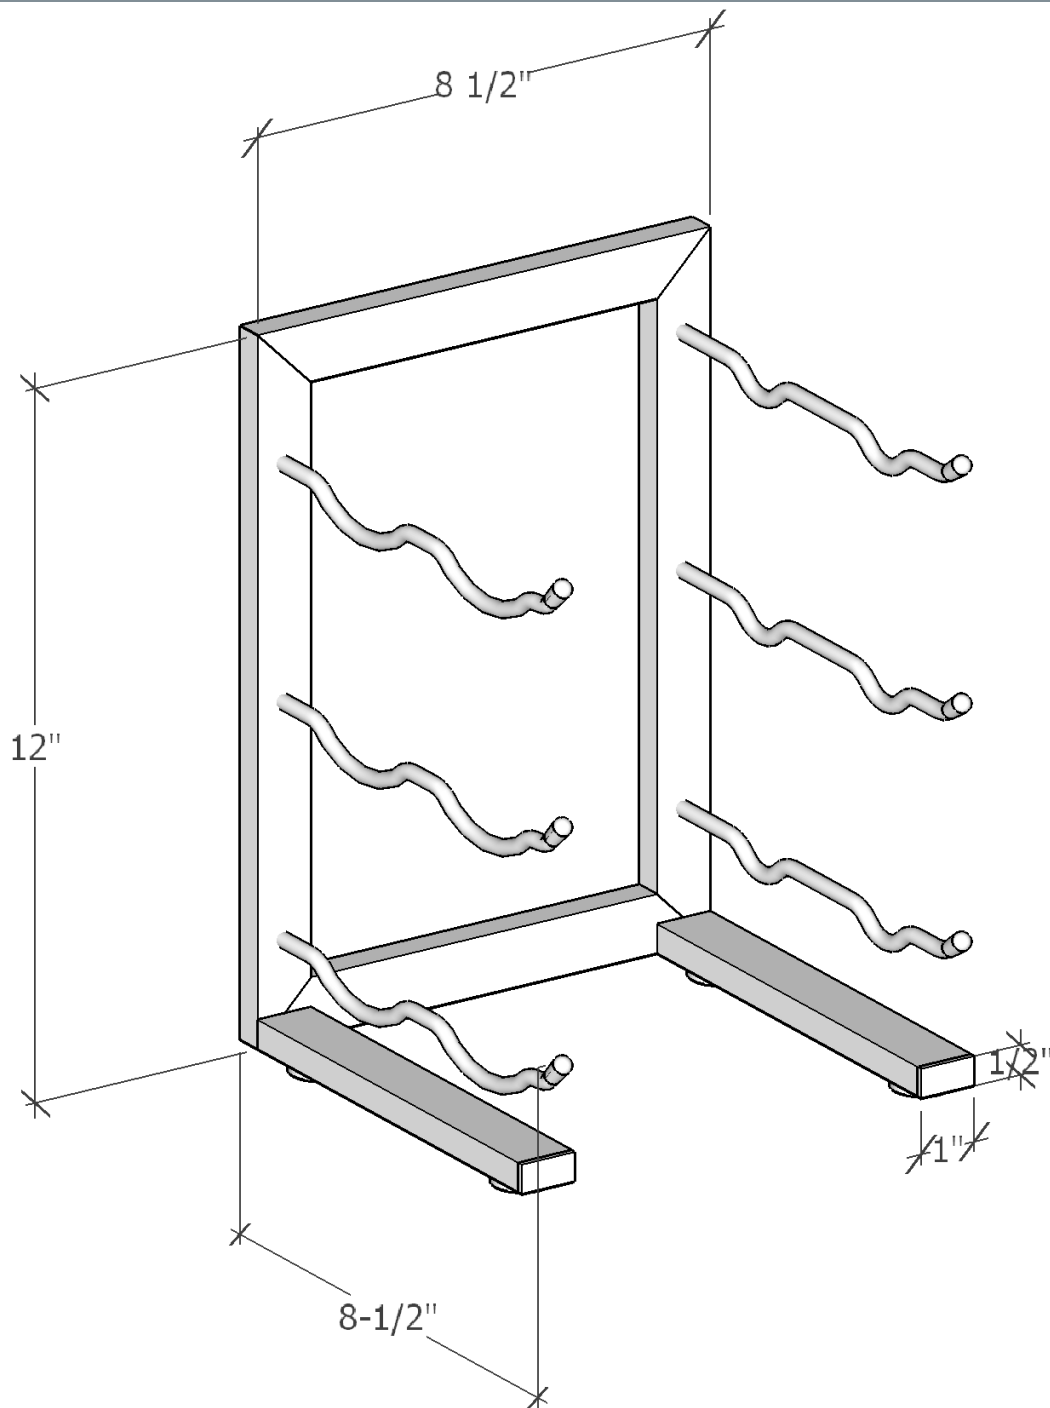

# VV Mini - Steel

Spec Sheet for (VV-MINI)

**VINTAGEVIEW®**  
MOVING WINE STORAGE FORWARD

4690 Joliet St., Denver, CO 80239 | phone: 866.650.1500 | fax: 866.650.1501 | [VintageView.com](http://VintageView.com)