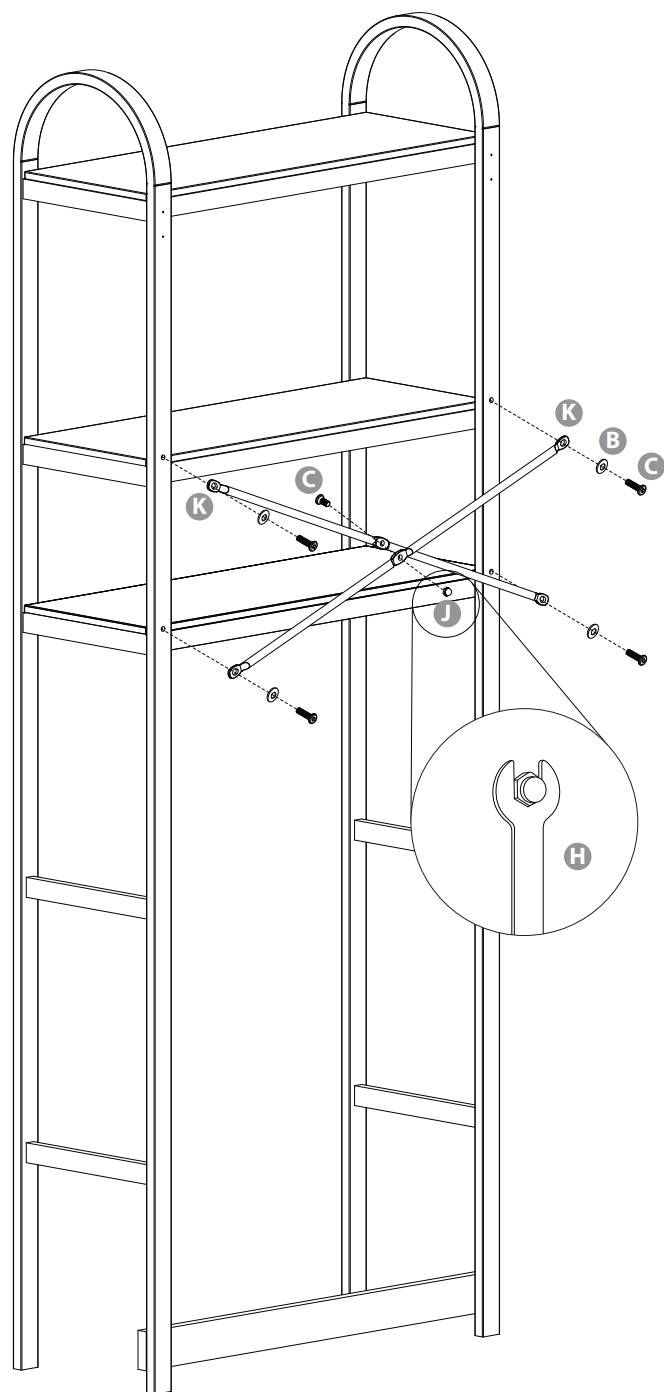

**BELLWOOD**

Over the Toilet Shelf
 Meuble colonne toilettes
 Estante sobre el inodoro
 WC-Regal
 Estante sobre o vaso sanitário
 Design/Diseño: Matt Carr
 umbra.com

**1****2****3 FURNITURE TIPPING RESTRAINT**

Dispositif antichute / Retenedor de vuelco de mueble /
 Möbel-kippsicherung / Retenção do móvel