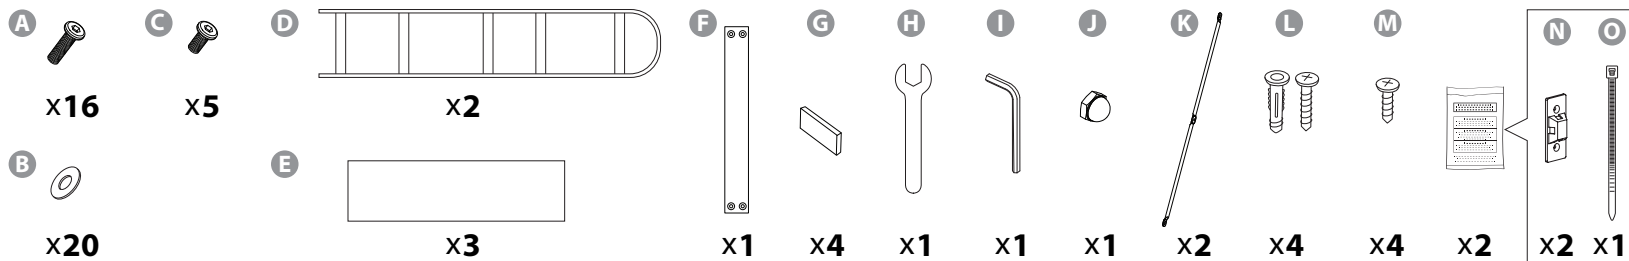

**BELLWOOD**

Over the Toilet Shelf
 Meuble colonne toilettes
 Estante sobre el inodoro
 WC-Regal
 Estante sobre o vaso sanitário
 Design/Diseño: Matt Carr
 umbra.com

**1****2****3 FURNITURE TIPPING RESTRAINT**