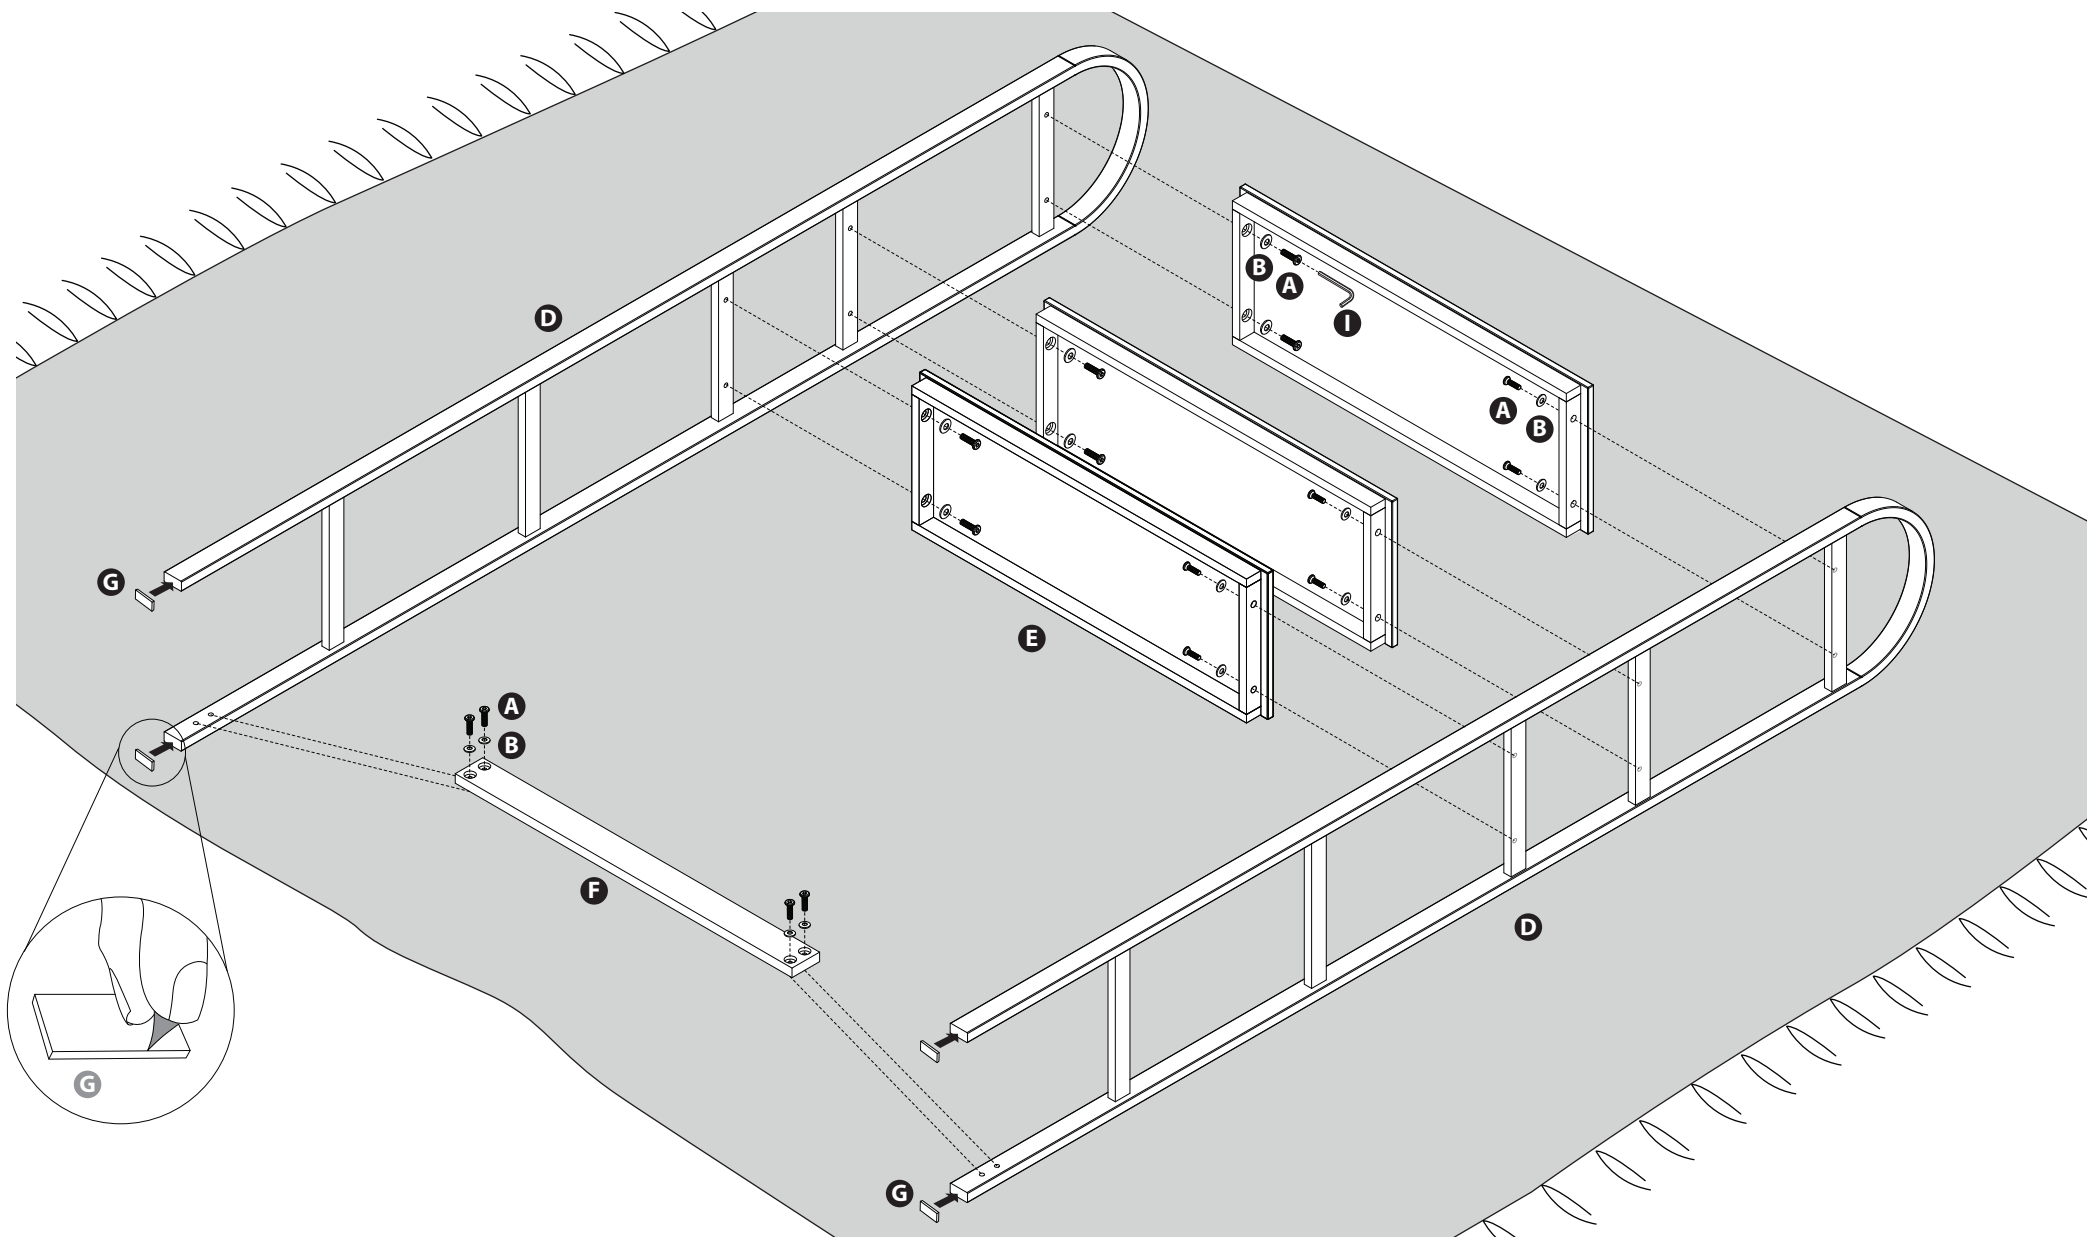

**BELLWOOD**

Over the Toilet Shelf
 Meuble colonne toilettes
 Estante sobre el inodoro
 WC-Regal
 Estante sobre o vaso sanitário
 Design/Diseño: Matt Carr
 umbra.com

**1****2****3 FURNITURE TIPPING RESTRAINT**

Dispositif antichute / Retenedor de vuelco de mueble /
 Möbel-kippsicherung / Retenção do móvel