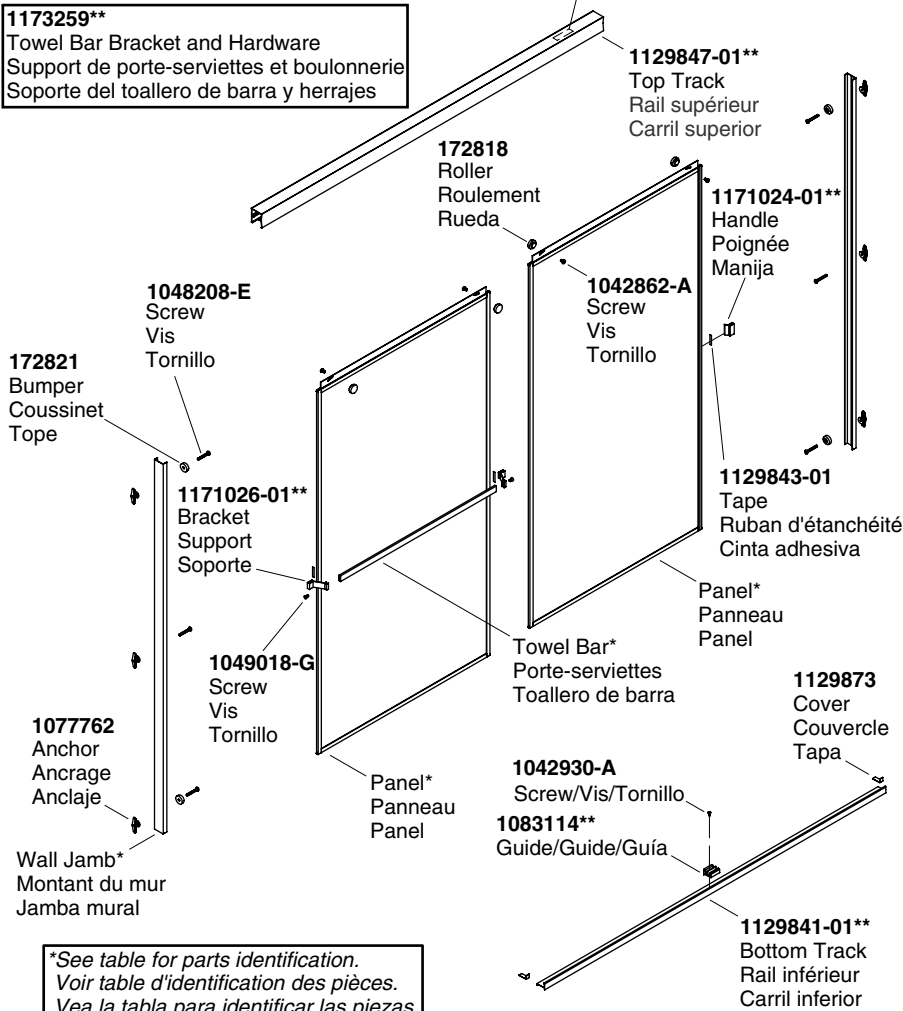

Service Parts
Reference Document Only

Bypass Shower Door

500 and 600 Series/Séries 500 et 600/Serie 500 y 600

Notes and Comments:

- x
- xx
- xxx
- xxxx

1166704-8-A

1173290**

Hardware Pack
Paquet de boulonnerie
Paquete de herrajes

Series Number Label
Étiquette avec numéro de série
Etiqueta con el número de serie

1173259**

Towel Bar Bracket and Hardware
Support de porte-serviettes et boulonnerie
Soporte del toallero de barra y herrajes