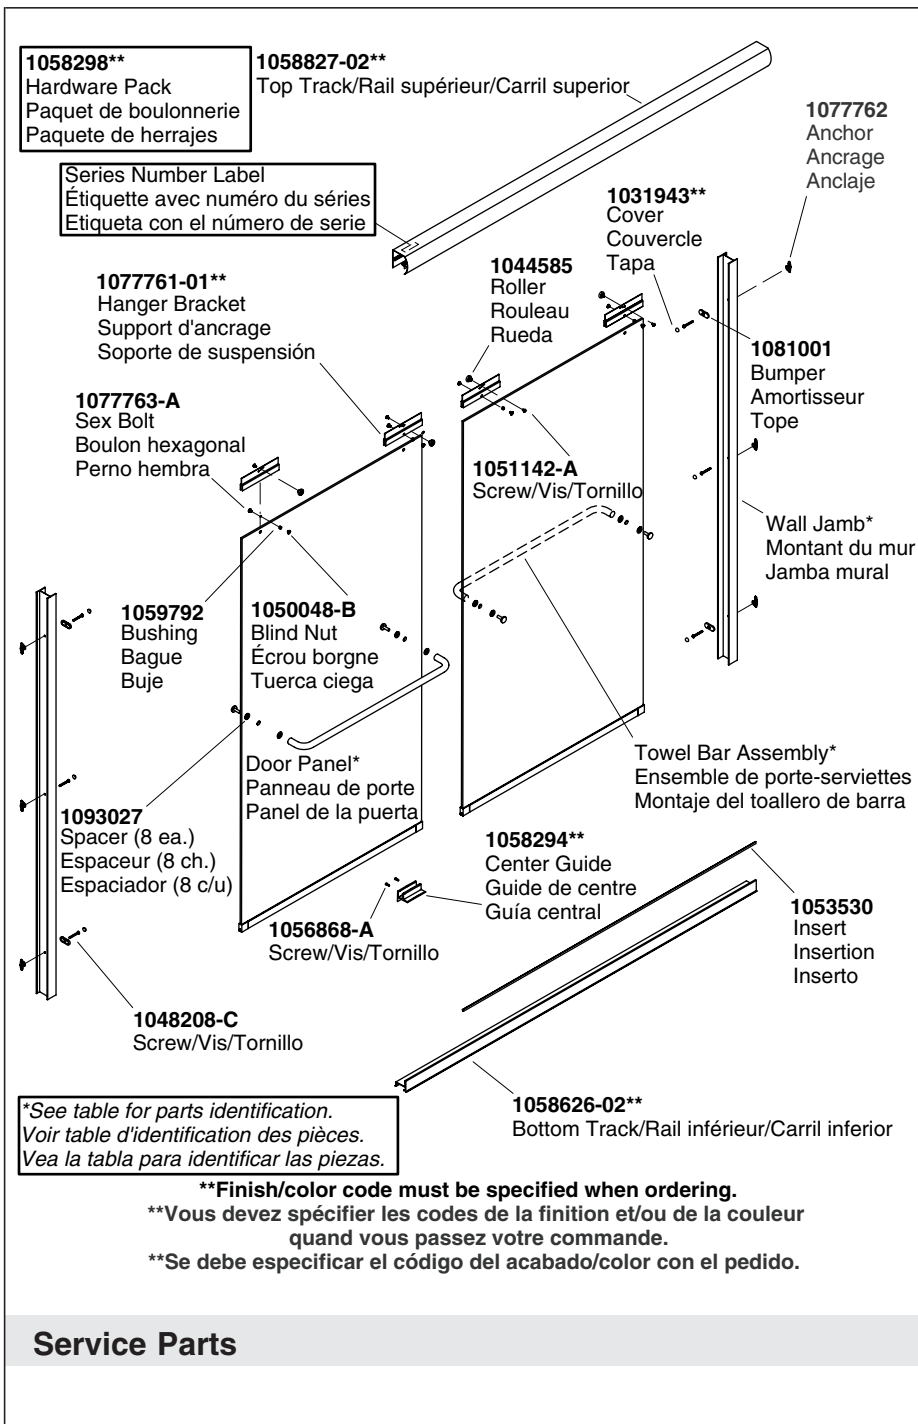

Service Parts  
Reference Document Only  
Bypass Shower Door

5400 Series/Séries 5400/Serie 5400

Notes and Comments:

- x
- xx
- xxx
- xxxx

1177729-8-A

## Service Parts

**1058298\*\***

Hardware Pack  
Paquet de boulonnerie  
Paquete de herrajes

Roller  
Rouleau  
Rueda

Screw #8-32  
Vis #8-32  
Tornillo del #8-32

Anchor  
Ancrage  
Anclaje

Screw #8-18 x 1-1/2"  
Vis #8-18 x 1-1/2"  
Tornillo del #8-18 x 1-1/2"

Bumper  
Butée  
Tope

Bushing  
Bague  
Buje

Screw #6-20 x 1/2"  
Vis #6-20 x 1/2"  
Tornillo del #6-20 x 1/2"

Sex Bolt  
Boulon hexagonal  
Perno hembra

Blind Nut  
Écrou borgne  
Tuerca ciega

Cover  
Couvercle  
Tapa