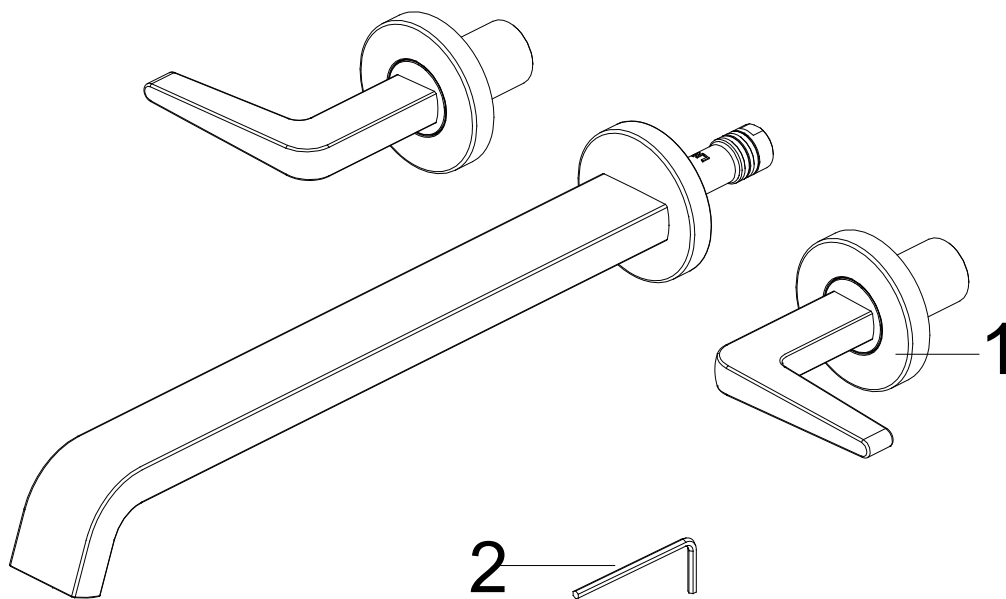

DREA

WALL-MOUNT TUB FILLER TRIM

EMBELLECEDOR DE LLENADOR DE TINA PARA MONTAJE EN PARED

GARNITURE DE REMPLISSAGE DE BAIGNOIRE À MONTAGE MURAL

SKU: 953917

No.	Part Name / Nombre de pieza	Part No.
1	Handle / Llave / Poignée	OBPF7KF13098*
2	2.5mm Hex Allen Wrench / 2.5mm Hex Llave Allen / Clé Allen Hex 2,5 mm	OBPF1RP70221

*Specify Finish / Especifica el Acabado / Spécifiez la Finition

Code: SHDRWMTF