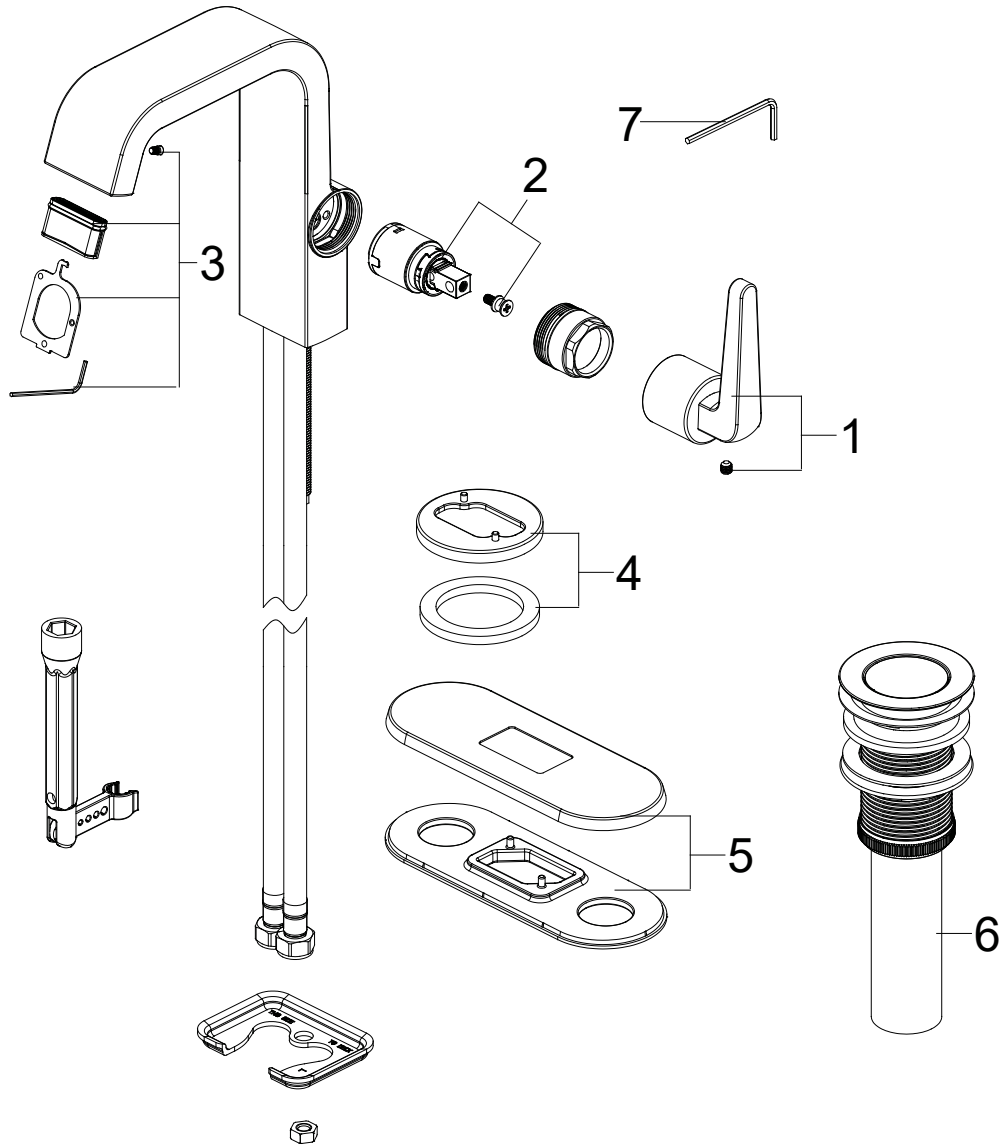

## SINGLE-HOLE BATHROOM FAUCET

GRIFO DE BAÑO DE UN ORIFICIO

ROBINET DE SALLE DE BAINS EN COL DE CYGNE À UN SEUL TROU

SKU: 953914

No.	Part Name / Nombre de pieza / Pièce	Part No.
1	Handle Assembly / Ensamblaje de la Manija / Manette	OBPF7KF13115*
2	Cartridge / Cartucho / Cartouche	OBPF2F20015*
3	Aerator / Aireado / Aérateur	OBPF5KF30016*
4	Flange / Ribete / Bride	OBPF1KF80057*
5	Optional Deck Plate Assembly / Conjunto de Placa de Cubierta Opcional / Assemblage de plaque de finition en option	SHDP200*
6	Press Pop-up Assembly / Presiona El ensamblaje Emergente / Appuyez Sur l'évacuation Mécanique	OBPF940196*
7	2.5mm Hex Allen Wrench / 2.5mm Hex Llave Allen / Clé Allen hexagonale 2,5 mm	OBPF1RP70221

\*Specify Finish / Especifica el Acabado / Spécifiez la Finition

Code: SHWSCDR107, SHDP200