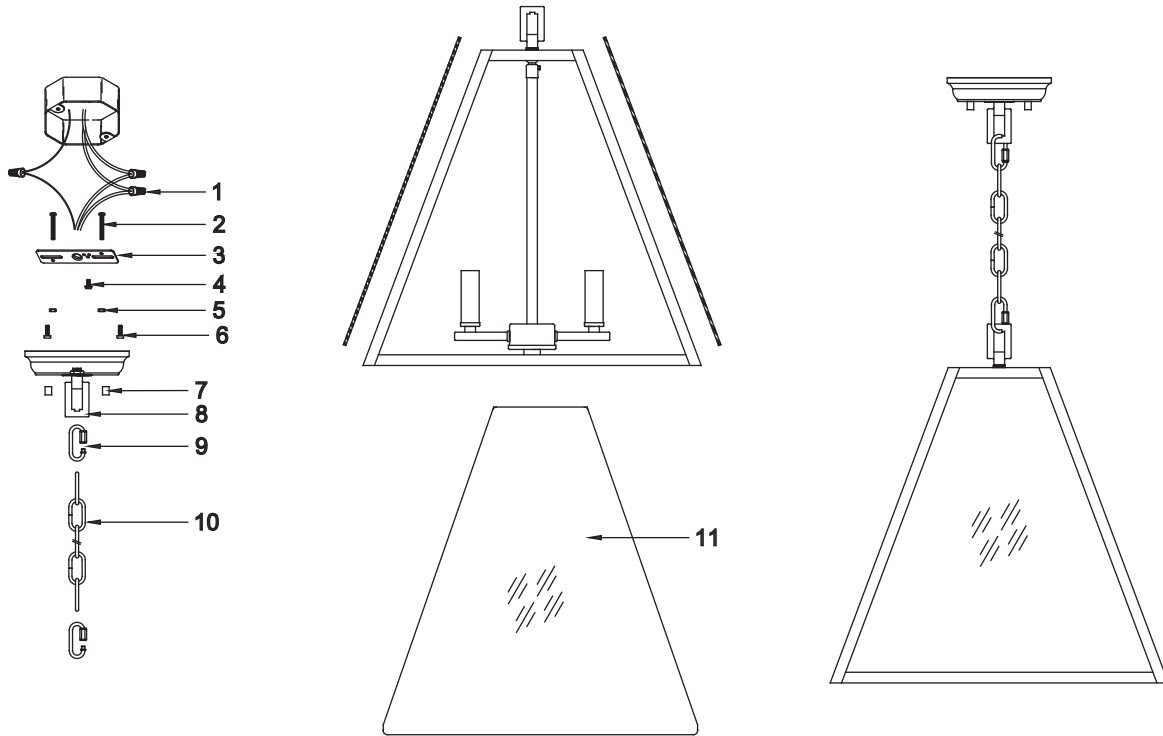

MARYLEW

PENDANT
LUMINAIRE SUSPENDU
COLGANTE

SKU: 953855

No.	Part Name	Pièce	Nombre de pieza	Part No.
1	Wire Connectors (3pcs)	Capuchon de Connexion (3pcs)	Conector de Cable (3pcs)	SHSPFHDWR57WTY-MB SHSPFHDWR58WTY-MW
2	Screw (2pcs)	Vis (2pcs)	Tornillo (2pcs)	
3	Mounting bar (1pc)	Barrette de fixation (1pc)	Barra de montaje (1pc)	
4	Ground Screw (1pc)	Vis de mise à la terre (1pc)	Tornillo de tierra (1pc)	
5	Hex Nut (2pc)	Écrou hexagonaux (2pc)	Tuerca hexagonal (1pc)	
6	Screw (2pc)	Vis (2pc)	Tornillo (2pc)	
7	Finial (2pc)	Faîteau (2pc)	Remate (2pc)	
8	Loop (1pc)	Boulce (1pcs)	Aro (1pcs)	SHSPFCHNMW2 SHSPFCHNMB5
9	Chain (2pc)	Chaîne (2pcs)	Cadena (2pcs)	
10	Chain (1pc)	Chaîne (1pc)	Cadena (1pc)	
11	Glass panel (4pc)	Panneau en verre (4pc)	Panel de vidrio (4pc)	SHSPFGLS7WTY