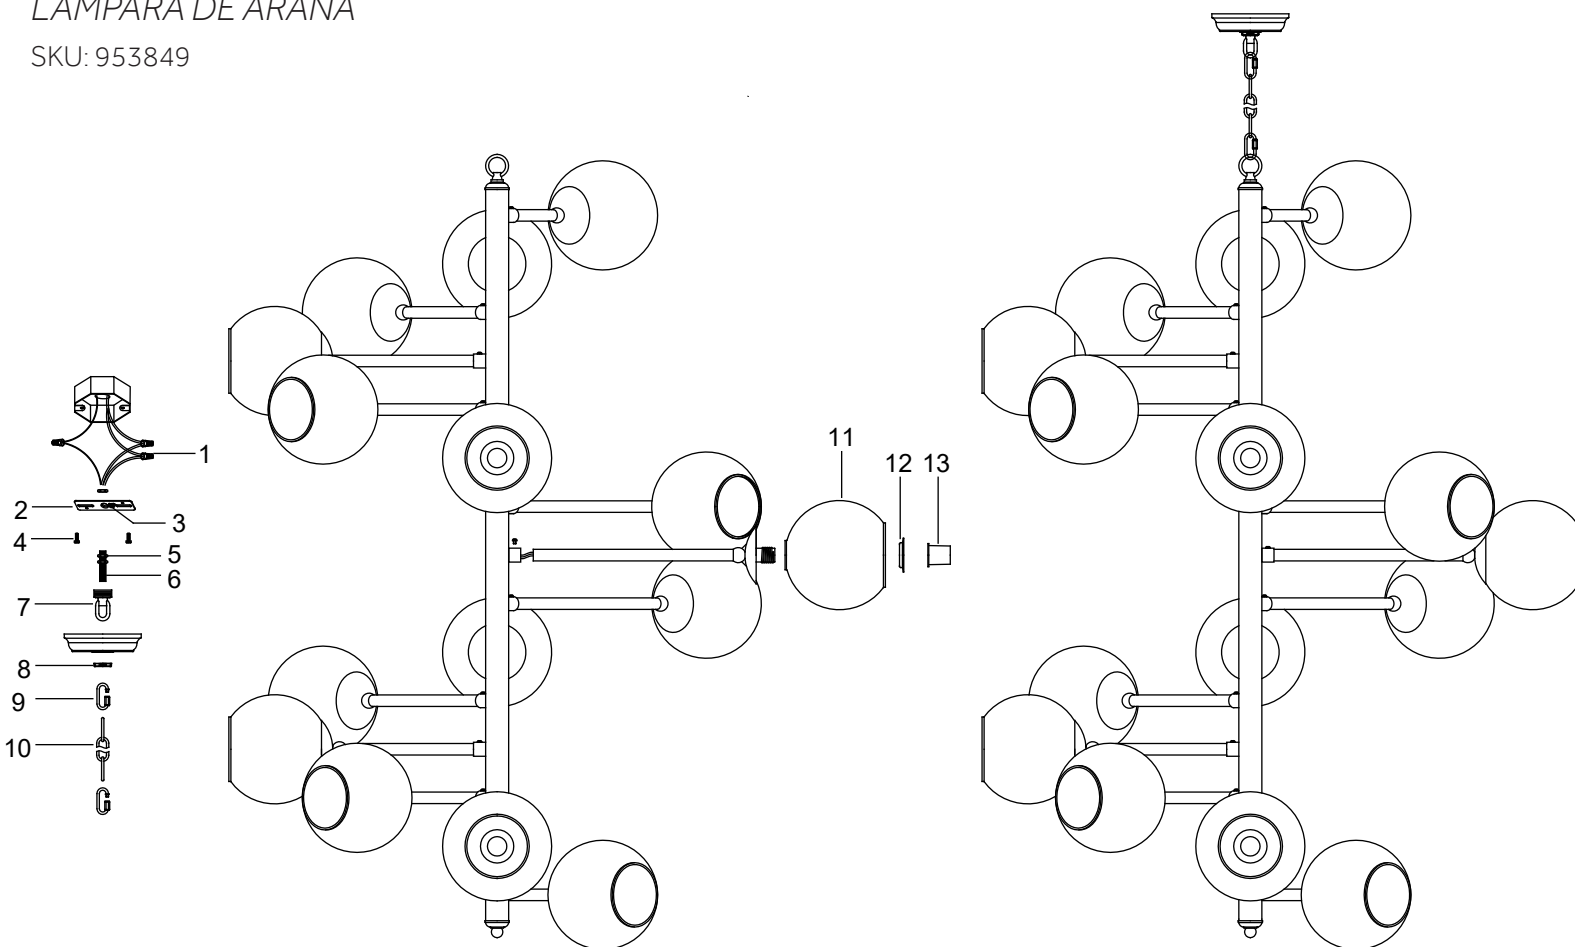

# MILLIKAN

CHANDELIER

LUSTRE

LÁMPARA DE ARAÑA

SKU: 953849

No.	Part Name	Pièce	Nombre de pieza	Part No.
1	Wire nut (3 pcs)	Connecteur de fils (3 pcs)	Tuerca para cables (3 pcs)	PHSPHHDWR5WTY-BG PHSPHHDWR20WTY-MB
2	Mounting bracket (1 pc)	Support de fixation (1 pc)	Soporte de montaje (1 pc)	
3	Ground Screw (1 pc)	Vis de Borne de Terre (1 pc)	Tornillo de tierra (1 pc)	
4	Screw (2 pcs)	Vis (2 pcs)	Tornillo (2 pc)	
5	Hex nut (3 pcs)	Écrou hexagonal (3 pcs)	Tuerca hexagonal (3 pcs)	SHSPFCHNBG5-BG SHSPFCHNMB6-MB
6	Nipple(1 pc)	l'embout(1 pc)	Boquilla(1 pc)	
7	Collar Loop(1 pc)	Anneau de fixation(1 pc)	Anillo de colgar(1 pc)	
8	Collar Ring(1 pc)	Anneau de plastique(1 pc)	Anillo de plastic(1 pc)	SHSPFGLS8WTY
9	Quick link (2 pcs)	Raccord rapide(2 pcs)	Eslabón Rápido(2 pcs)	
10	Chain(1 pc)	Chaîne(1 pc)	Cadena(1 pc)	SHSPFSOCCUP5WTY-BG SHSPFSOCCUP6WTY-MB
11	Glass(1 pc)	Verre(1 pc)	Vidrio(1 pc)	
12	Socket cover(1 pc)	Couvercle de la douille(1 pc)	Tapa del portalámpara(1 pc)	
13	Socket ring(1 pc)	Bague de douille(1 pc)	Anillo del portalámpara(1 pc)	

REVISED: 04/27/2023  
CODES: SHHL6555